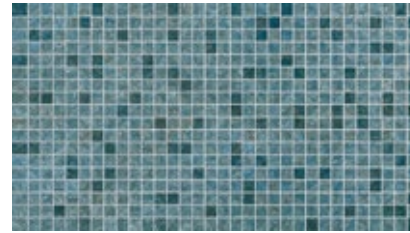

75771
BORDO DI MARMO MARINO
Monoporosa | Wall Tile | Pared
Paredes | Walls | Pared
Brilhante | Shiny | Brillante
V2 - 4 Faces - 30x54cm - 12"x21"