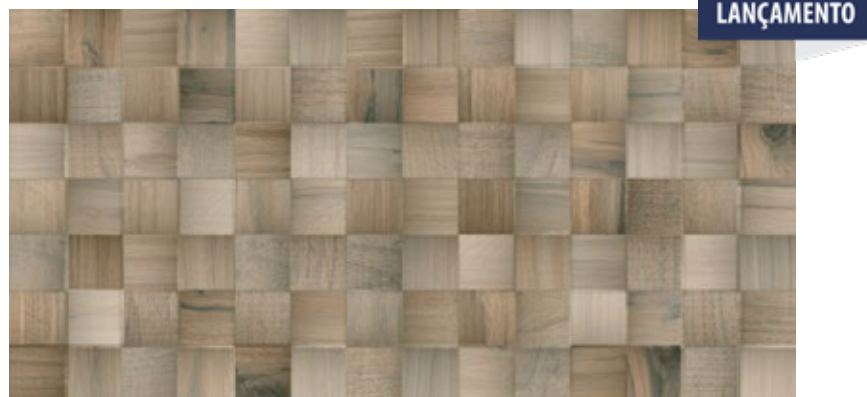

85193

CARVALHO MOSAICO

Porcelanato | Porcelain Tile | Porcelanato

Paredes | Walls | Pared

Acetinado | Matte | Satinado

V2 - 1 Face - 52x104cm - 20"x41"