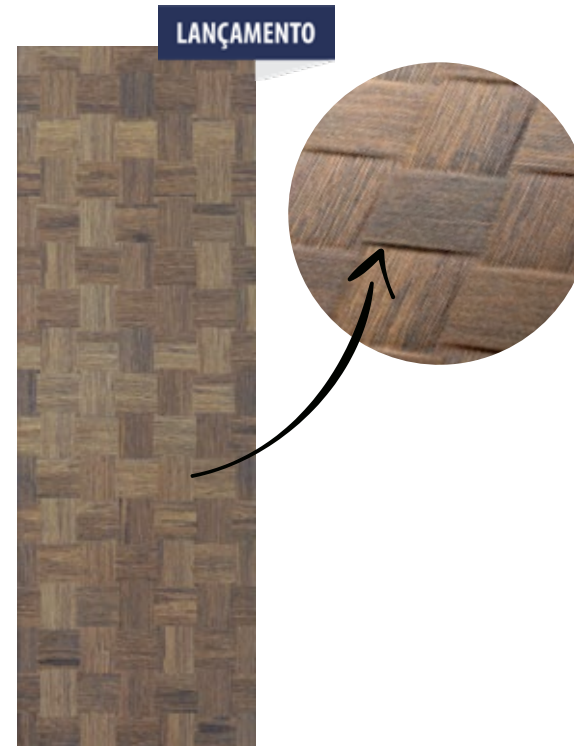

74518

TASTI GRIGIO

Monoporosa | Wall Tile | Pared

Paredes | Walls | Pared

Acetinado | Matte | Satinado

V2 - 1 Face - 28x92cm - 11"x36"

74520

LIVORNO