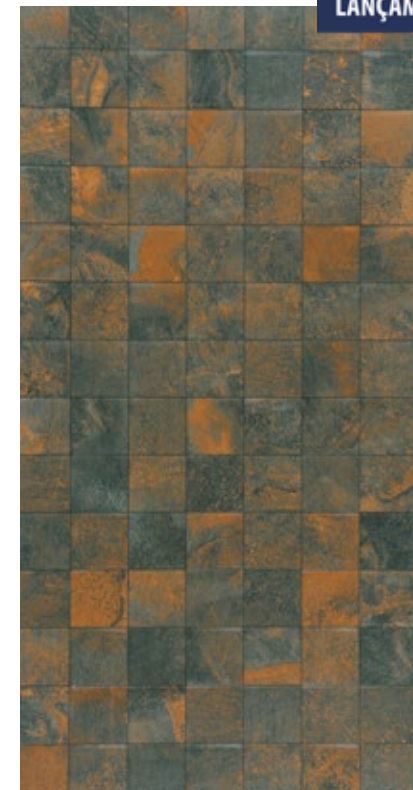

LANÇAMENTO

74519
DIMENSIONI BIANCO

Monoporosa | Wall Tile | Pared
Paredes | Walls | Pared
Acetinado | Matte | Satinado
V1 - 1 Face - 28x92cm - 11"x36"

LANÇAMENTO

LANÇAMENTO

85179**CORTEN**

Porcelanato | Porcelain Tile | Porcelanato