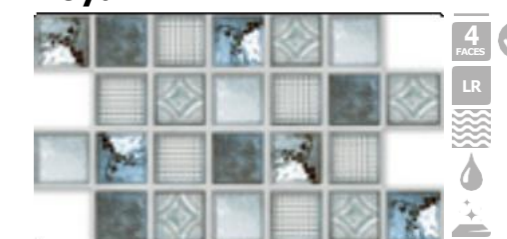

VITRAL

COLEÇÃO PRECIOSA

31x54cm
MONOCALIBRE
JUNTAS 2mm
BORDA PLANA

Coral

Royal

Vitral

Exótico

GRÊS