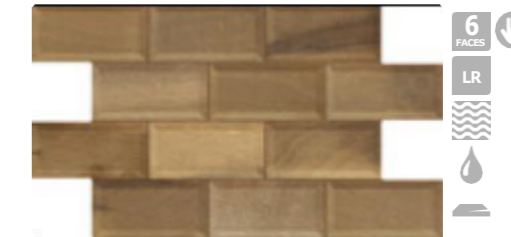

Noite

Lages Bege

Lages Cinza

Munique Bege

Parquet

Missoni

GRÊS

COLEÇÃO
DESIGN