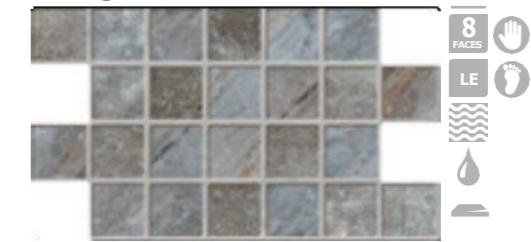

GRÊS

DOLOMITA

COLEÇÃO LINHA UM

31x54cm
MONOCALIBRE
JUNTAS 2mm
BORDA PLANA

Dolomita

Índigo

Ocre

Ouro