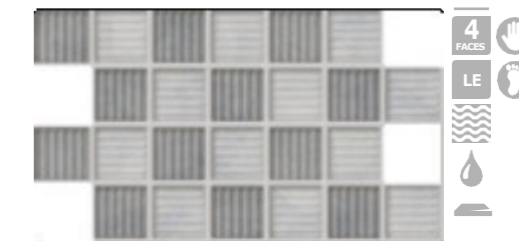

Superficie de texturas marcadas, se destaca el Encaño Perfecto, tránsito Intenso del Campestre al Urbano.

ARDÓSIA

COLEÇÃO LINHA UM

31x54cm
 MONOCALIBRE
 JUNTAS 2mm
 BORDA PLANA

Ardósia

Concreto

Iron

Garden