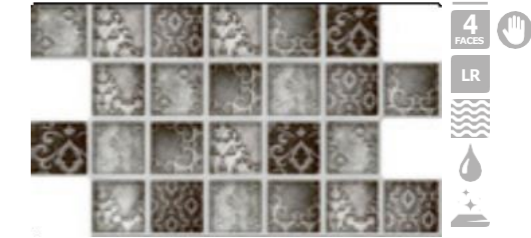

SENSE

COLEÇÃO PRECIOSA

31x54cm
 MONOCALIBRE
 JUNTAS 2mm
 BORDA PLANA

Marmo

Retrô

Vogue

Sense

GRÊS