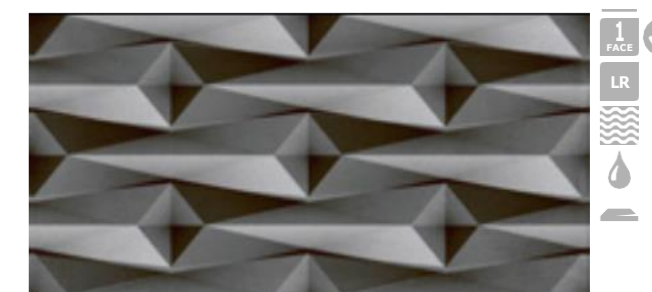

La propuesta actualiza las opciones para Revestimientos contemporâneos y despojados. La osadía hace la diferencia.

BRANCO

COLEÇÃO **ABSTRATE**

RETIFICADO
38x74cm
MONOCALIBRE
JUNTAS 2mm

Branco

Cinza

Mescla

Platina