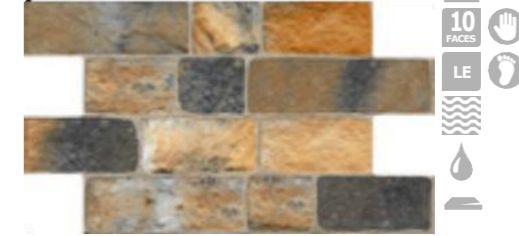

CORTEM

BRICKS

31x54cm
MONOCALIBRE
JUNTAS 2mm
BORDA PLANA

Antigua

Areia

Caulim

Cortem

Cotto