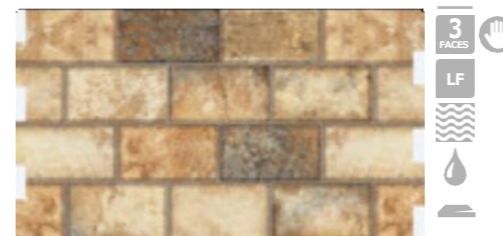

Jaspe

GRÊS

DECORA

31x54cm
MONOCALIBRE
JUNTAS 2mm
BORDA PLANA

Cristal

Mosaic

Tivoli

MADEIRA