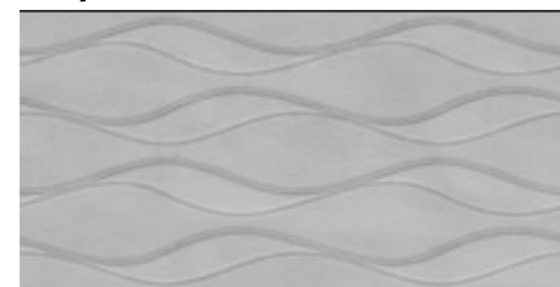

COLEÇÃO
ELEGANCE

A sofisticação que
transforma o design em
perfeito equilíbrio de
cores e texturas.

The sophistication that transforms the design
into perfect balance of colors and textures.

La sofisticación que transforma el diseño en
perfecto equilibrio de colores y texturas.

COLEÇÃO **ELEGANCE**

RETIFICADO
38x74cm
MONOCALIBRE
JUNTAS 2mm

Grey