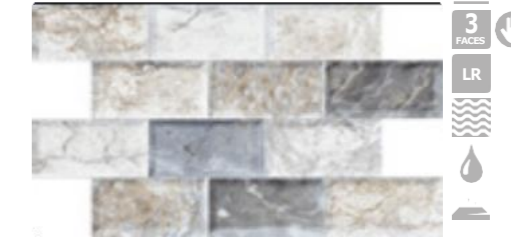

Lages Cinza