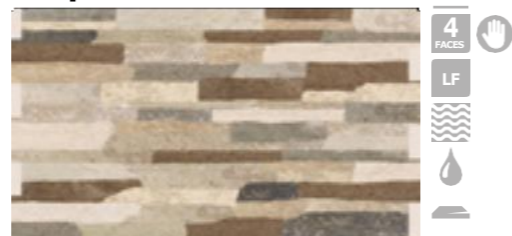

PEDRA

31x54cm
MONOCALIBRE
JUNTAS 2mm
BORDA PLANA

Jaspe

GRÊS

DECORA

31x54cm
MONOCALIBRE
JUNTAS 2mm
BORDA PLANA

MADEIRA

31x54cm
MONOCALIBRE
JUNTAS 2mm
BORDA PLANA

GRÊS