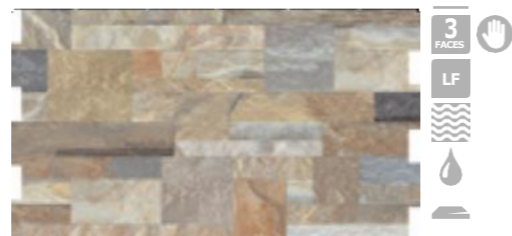

OPAL A

PEDRA

31x54cm
MONOCALIBRE
JUNTAS 2mm
BORDA PLANA

Filito

Stone

Pérola

Topázio

Ambar