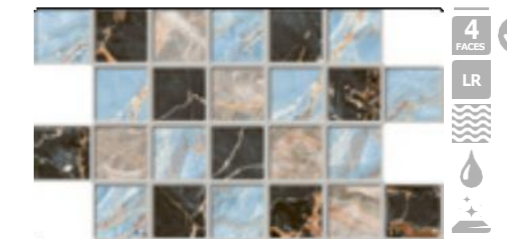

VITRAL

COLEÇÃO PRECIOSA

31x54cm
MONOCALIBRE
JUNTAS 2mm
BORDA PLANA

Coral

Royal

Vitral

Exótico

GRÊS