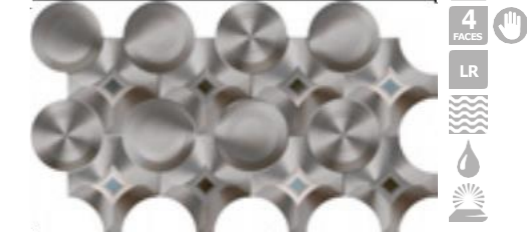

COLEÇÃO UNIVERSO

31x54cm
MONOCALIBRE
JUNTAS 2mm
BORDA PLANA

Mercurio

GRÊS