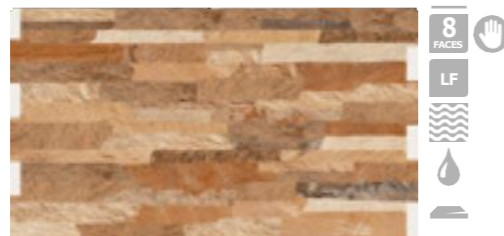

OPAL A

PEDRA

31x54cm
MONOCALIBRE
JUNTAS 2mm
BORDA PLANA

Filito

Stone

Pérola

Topázio

Ambar