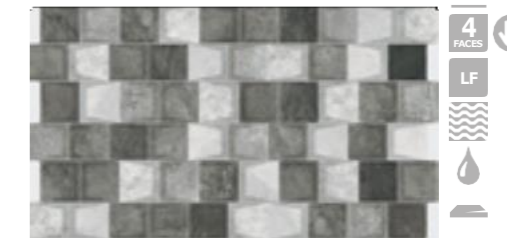

PREMIUM

31x54cm
MONOCALIBRE
JUNTAS 2mm
BORDA PLANA

DECORA

31x54cm
MONOCALIBRE
JUNTAS 2mm
BORDA PLANA

PEDRA

Basalto

31x54cm
MONOCALIBRE
JUNTAS 2mm
BORDA PLANA

PASTILHADO

31x54cm
MONOCALIBRE
JUNTAS 2mm
BORDA PLANA

GRÊS