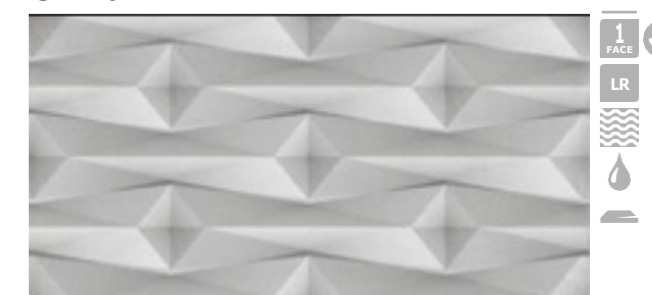

La propuesta actualiza las opciones para Revestimientos contemporâneos y despojados. La osadía hace la diferencia.

BRANCO

COLEÇÃO **ABSTRATE**

RETIFICADO
38x74cm
MONOCALIBRE
JUNTAS 2mm

Branco

Cinza

Mescla

Platina