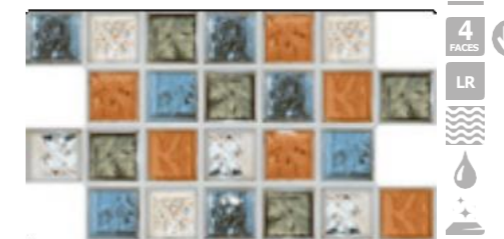

VITRAL

COLEÇÃO PRECIOSA

31x54cm
MONOCALIBRE
JUNTAS 2mm
BORDA PLANA

Coral

Royal

Vitral

Exótico

GRÊS