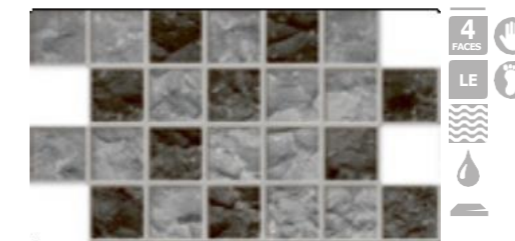

Superficie de texturas marcadas, se destaca el Encaño Perfecto, tránsito Intenso del Campestre al Urbano.

ARDÓSIA

COLEÇÃO LINHA UM

31x54cm
 MONOCALIBRE
 JUNTAS 2mm
 BORDA PLANA

Ardósia

Concreto

Iron

Garden