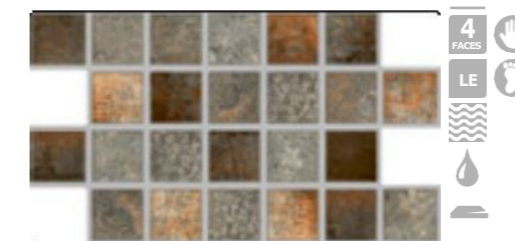

COLEÇÃO LINHA UM

31x54cm
MONOCALIBRE
JUNTAS 2mm
BORDA PLANA

Iron

GRÊS