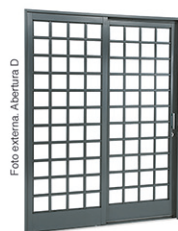

PCBQ 2F
Porta de Correr com Divisão Quadriculada 2 Folhas
217X160x12 - 2 • 69.51.262-3 D
217X160x12 - 2 • 69.51.263-1 E