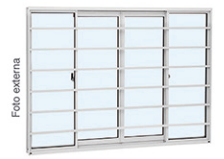

JCSG 4F
Janela de Correr Grade Horizontal - 4 Folhas
100X150X6,54 - 4 - 78.10.602-6
Opcional: Tela Mosquiteira Inteira (Cód.Pág.6)