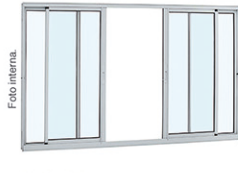

JCSG 4F
Janela de Correr sem Grade - 4 Folhas
100X150X6,4 - 4 • 71.15.194-8
100X200X6,4 - 4 • 71.15.195-6
120X150X6,4 - 4 • 71.15.196-4
120X200X6,4 - 4 • 71.15.197-2
Opcional: Guarnição
Opcional: Tela Mosquiteira Inteiraça
(Cód.Pág.6)