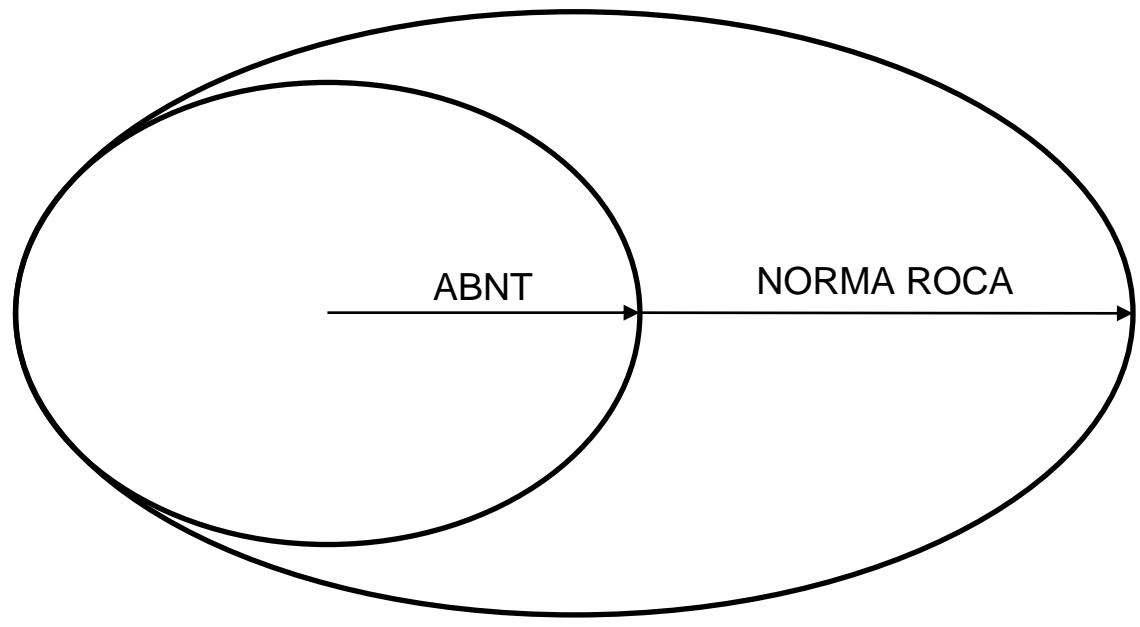

Monocomandos