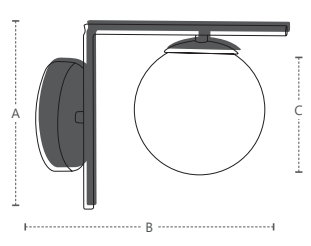

ARANDELA

PÉRO
_LA

Unidade de medida: milímetros (mm)