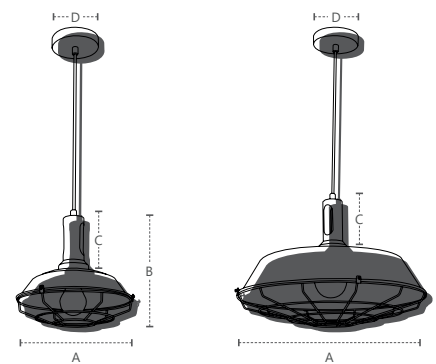

Unidade de medida: milímetros (mm)

• • • •
• • • •
• • • •
•

X
• • • •
• • • •
• • • •