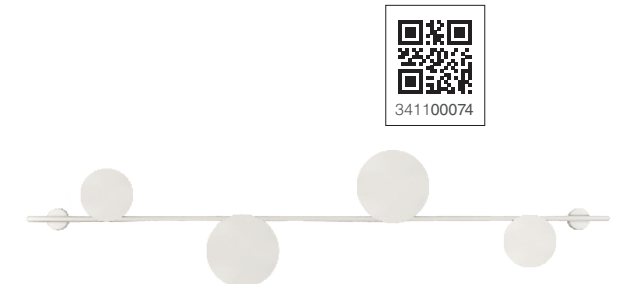

QUATTRO

Dimensões	A.1600 B.350
Material	Aço | ○ BFB - Branco Fosco
Peso	2kg
Base	4x G9
Múltiplo de Vendas	4
Caixa Externa	1