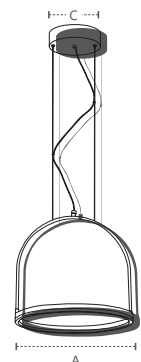

Unidade de medida: milímetros (mm)