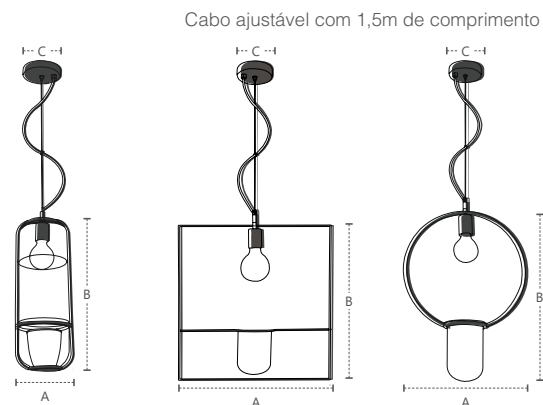

PLANTA **NÃO**
INCLUSA

ÍNDICE
PROTEÇÃO
IP20

489320002

RETANGULAR

Dimensões	A.Ø180 B.490 C.Ø120
Material	Vidro e Aço ● PF - Preto Fosco
Peso	1,6kg
Base	1x E27
Múltiplo de Vendas	1
Caixa Externa	4

489330001

QUADRADO

Dimensões	A.500 B.500 C.Ø120
Material	Vidro e Aço ● PF - Preto Fosco
Peso	1,1kg
Base	1x E27
Múltiplo de Vendas	1
Caixa Externa	4

489340000

REDONDO

Dimensões	A.380 B.370 C.Ø120
Material	Vidro e Aço ● PF - Preto Fosco
Peso	800g
Base	1x E27
Múltiplo de Vendas	1
Caixa Externa	4

PENDENTE

NA
TU
_R E

Unidade de medida: milímetros (mm)

DICA:
A UTILIZAÇÃO DE LÂMPADAS LED
RETRÔ NÃO PREJUDICARÃO A VIDA
DE SUAS PLANTAS

Arquiteta Erika Gevarauskas

2
anos
GARANTIA

LED
integrado

Ilustração do fecho de luz