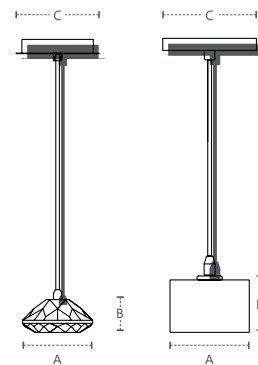

ÍNDICE PROTEÇÃO
IP20

ASTON

581807472

NICE SMOKE

581804775

NICE AMBER

581814673

ASTON			NICE SMOKE			NICE AMBER		
Dimensões	A.100 B.75 C.Ø120		Dimensões	A.Ø120 B.50 C.Ø120		Dimensões	A.Ø120 B.50 C.Ø120	
Material	CRISTAL K5 E ALUMÍNIO CT - Cristal		Material	CRISTAL K5 E ALUMÍNIO CTF - Cristal Fumê		Material	CRISTAL K5 E ALUMÍNIO CTA - Cristal Âmbar	
Peso	1,1kg		Peso	760g		Peso	760g	
Base	1x G9		Base	1X G9		Base	1x G9	
Múltiplo de Vendas	1		Múltiplo de Vendas	1		Múltiplo de Vendas	1	
Caixa Externa	12		Caixa Externa	12		Caixa Externa	12	

PARIS CYLINDRICAL

581807073

PARIS SQUARE

581806972

Dimensões	A.Ø90 B.60 C.Ø120
Material	CRISTAL K5 E ALUMÍNIO CT - Cristal
Peso	1kg
Base	1x G9
Múltiplo de Vendas	1
Caixa Externa	12

Dimensões	A.90 B.60 C.Ø120
Material	CRISTAL K5 E ALUMÍNIO CT - Cristal
Peso	1kg
Base	1x G9
Múltiplo de Vendas	1
Caixa Externa	12

LINHA

LINHA
CRISTAL

Cabo ajustável com 1,5m de comprimento

Unidade de medida: milímetros (mm)

Arquiteta Cintia Emerick

2
anos
GARANTIA

LED
integrado

Ilustração do
facho de luz