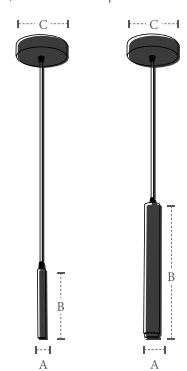

Dimensões	A.Ø38 B.310 C.Ø120
Material	Alumínio | ○ BF - Branco Fosco
Peso	500g
Lumens	240lm
Potência	3W
Múltiplo de Vendas	1
Caixa Externa	12

Cabo ajustável com 1,5m de comprimento

Unidade de medida: milímetros (mm)