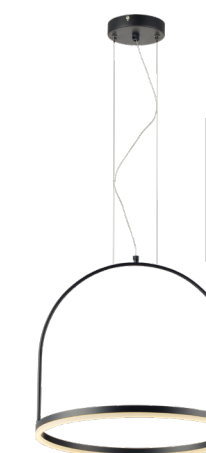

● 3000K
489770078

Dimensão	A.Ø500 B.460 C.Ø120
Material	Alumínio | ● PF - Preto Fosco
Peso	1,1kg
Lumens	1600lm
Potência	20W
Múltiplo de Vendas	1
Caixa Externa	1

Vida útil de 25000h (L70)
Tensão nominal: 100V - 240V | Bivolt Automático | Fator de potência: ≥0,90
Frequência: 60Hz | Eficiência luminosa: 80 lm/W