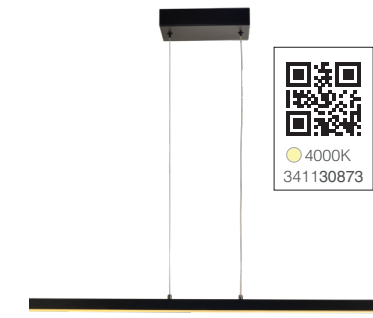

2
anos
GARANTIA

LED
integrado

Ilustração do fecho de luz

ÍNDICE PROTEÇÃO
IP20

PENDENTE
HA
STA

Unidade de medida: milímetros (mm)

RECTA 1M

Dimensões	A.1000 B.30 C.220
Material	Alumínio ● PF - Preto Fosco
Peso	910g
Lumens	1200lm
Potência	12W
Múltiplo de Vendas	1
Caixa Externa	4