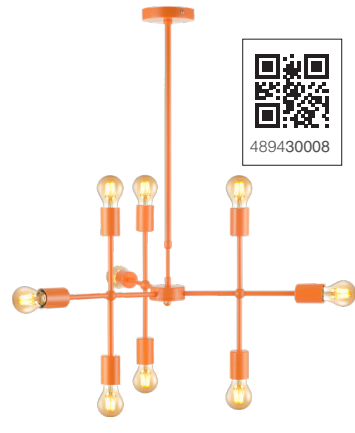

489410000

9 X

Dimensões	A.660 B.390 C.Ø120
Material	Aço ● PF - Preto Fosco
Peso	1,1Kg
Base	9x E27
Múltiplo de Vendas	1
Caixa Externa	1

489420009

9 X

Dimensões	A.660 B.390 C.Ø120
Material	Aço ● COF - Cobre Fosco
Peso	1,1Kg
Base	9x E27
Múltiplo de Vendas	1
Caixa Externa	1