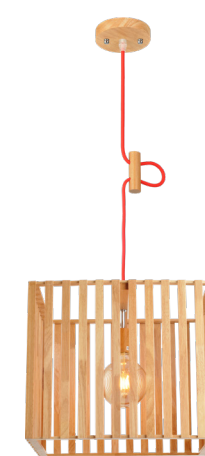

CUBO 460mm

Dimensões	A.460 B.360 C.380 D.Ø120
Material	Madeira | ● MAC - Madeira Crua
Peso	2,5kg
Base	1x E27
Múltiplo de Vendas	1
Caixa Externa	1