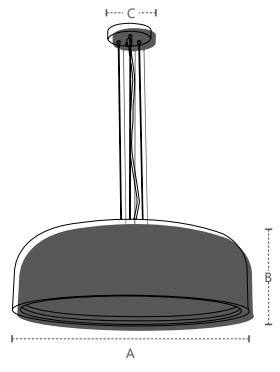

Dimensões	A.Ø600 B.200 C.Ø120
Material	Alumínio ●NB - Nude Brilho
Peso	2,6Kg
Base	1x E27
Múltiplo de Vendas	1
Caixa Externa	1

Dimensões	A.Ø600 B.200 C.Ø120
Material	Alumínio ●AB - Amarelo Brilho
Peso	2,6Kg
Base	1x E27
Múltiplo de Vendas	1
Caixa Externa	1

Dimensões	A.Ø600 B.200 C.Ø120
Material	Alumínio ●LB - Laranja Brilho
Peso	2,6Kg
Base	1x E27
Múltiplo de Vendas	1
Caixa Externa	1

PENDENTE

BA
CCI
NO

Cabo ajustável com 1,5m de comprimento

Unidade de medida: milímetros (mm)

489600005

Dimensões	A.Ø600 B.200 C.Ø120
Material	Alumínio ● RB - Rosa Brilho
Peso	2,6kg
Base	1x E27
Múltiplo de Vendas	1
Caixa Externa	1

489580000

Dimensões	A.Ø600 B.200 C.Ø120
Material	Alumínio ● MB - Marsala Brilho
Peso	2,6kg
Base	1x E27
Múltiplo de Vendas	1
Caixa Externa	1