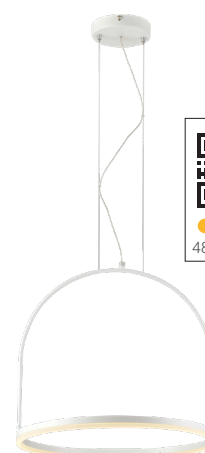

● 3000K
489760079

Dimensões	A.Ø500 B.460 C.Ø120
Material	Alumínio | ○ BF - Branco Fosco
Peso	1,1kg
Lumens	1600lm
Potência	20W
Múltiplo de Vendas	1
Caixa Externa	1