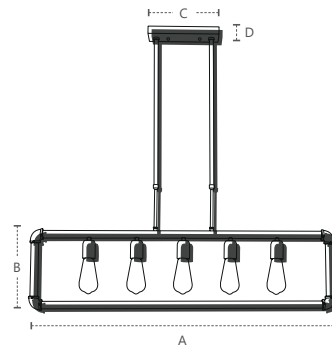

Mostra Morar
Alliana Mendonça