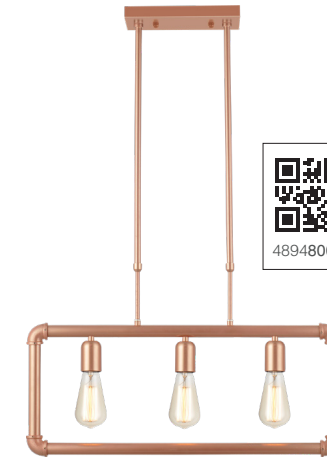

489460005

1 X

Dimensão	A.210 B.320 C.Ø120
Material	Aço ● LA - Laranja
Peso	1,7kg
Base	1x E27
Múltiplo de Vendas	1
Caixa Externa	1

489470004

3 X

Dimensões	A.630 B.270 C.240 D.120
Material	Aço ● PF - Preto Fosco
Peso	3,3kg
Base	3x E27
Múltiplo de Vendas	1
Caixa Externa	1