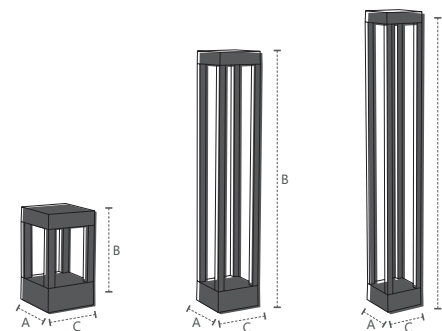

340205806

COLUNA

Dimensões	A. Ø320 B. 1560 C. Ø250
Material	Aço e Vidro ● PF - Preto Fosco
Peso	6,5kg
Base	1x E27
Múltiplo de Vendas	1
Caixa Externa	1

340214402

COLUNA

Dimensões	A. Ø320 B. 1560 C. Ø250
Material	Aço e Vidro ● CB - Cobre Brilho
Peso	6,5kg
Base	1x E27
Múltiplo de Vendas	1
Caixa Externa	1

• • • •
• • • •
• • • •
•

EFFECT MINI

Dimensões	A.110 B.200 C.110
Material	Alumínio ● PF - Preto Fosco
Peso	970g
Lumens	460lm
Potência	7W
Múltiplo de Vendas	1
Caixa Externa	12

EFFECT MED

Dimensões	A.110 B.600 C.110
Material	Alumínio ● PF - Preto Fosco
Peso	1,4kg
Lumens	780lm
Potência	12W
Múltiplo de Vendas	1
Caixa Externa	12

EFFECT MAX

Dimensões	A.110 B.800 C.110
Material	Alumínio ● PF - Preto Fosco
Peso	1,6kg
Lumens	780lm
Potência	12W
Múltiplo de Vendas	1
Caixa Externa	12

• •
• •
• •
• •

• BALIZADOR •

• EF_ • • • • •
• FE • • • • •
• _CT • • • • •