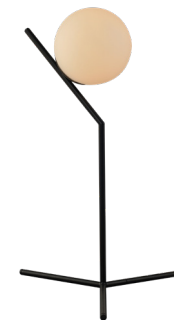

340205806

COLUNA

Dimensões	A. Ø320 B. 1560 C. Ø250
Material	Aço e Vidro ● PF - Preto Fosco
Peso	6,5kg
Base	1x E27
Múltiplo de Vendas	1
Caixa Externa	1

340214402

COLUNA

Dimensões	A. Ø320 B. 1560 C. Ø250
Material	Aço e Vidro ● CB - Cobre Brilho
Peso	6,5kg
Base	1x E27
Múltiplo de Vendas	1
Caixa Externa	1

340224500

COLUNA

Dimensões	A. Ø320 B. 1560 C. Ø250
Material	Aço e Vidro ● OB - Ouro Brilho
Peso	6,5kg
Base	1x E27
Múltiplo de Vendas	1
Caixa Externa	1

340235803

MESA

Dimensões	A. 280 B. 480
Material	Aço e Vidro ● PF - Preto Fosco
Peso	780g
Base	1x E27
Múltiplo de Vendas	1
Caixa Externa	1