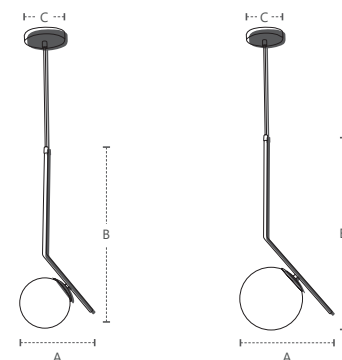

BRINCO MINI

Dimensões	A.220 B.520 C.Ø120
Material	Aço e Vidro ● CB - Cobre Brilho
Peso	800g
Base	1x E27
Múltiplo de Vendas	1
Caixa Externa	4

BRINCO MINI

Dimensões	A.220 B.520 C.Ø120
Material	Aço e Vidro ● OB - Ouro Brilho
Peso	800g
Base	1x E27
Múltiplo de Vendas	1
Caixa Externa	4

BRINCO MAX

Dimensões	A.300 B.620 C.Ø120
Material	Aço e Vidro ● PF - Preto Fosco
Peso	870g
Base	1x E27
Múltiplo de Vendas	1
Caixa Externa	4

BRINCO MAX

Dimensões	A.300 B.620 C.Ø120
Material	Aço e Vidro ● CB - Cobre Brilho
Peso	870g
Base	1x E27
Múltiplo de Vendas	1
Caixa Externa	4

BRINCO MAX

Dimensões	A.300 B.620 C.Ø120
Material	Aço e Vidro ● OB - Ouro Brilho
Peso	870g
Base	1x E27
Múltiplo de Vendas	1
Caixa Externa	4

Cabo ajustável com 1,5m de comprimento

Unidade de medida: milímetros (mm)

Cabo ajustável com 1,5m de comprimento

Unidade de medida: milímetros (mm)

GOTA

Dimensões	A.260 B.470 C.Ø120
Material	Aço e Vidro ● PF - Preto Fosco
Peso	660g
Base	1x E27
Múltiplo de Vendas	1
Caixa Externa	1