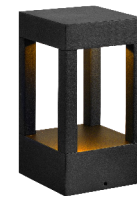

EFFECT MINI

Dimensões	A.110 B.200 C.110
Material	Alumínio | ● PF - Preto Fosco
Peso	970g
Lumens	460lm
Potência	7W
Múltiplo de Vendas	1
Caixa Externa	12