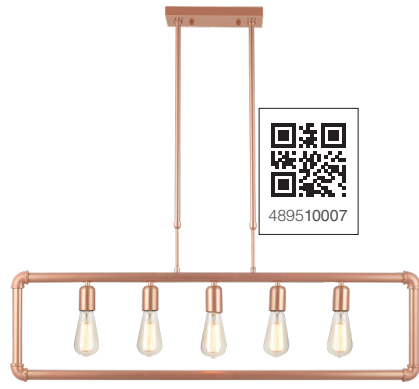

Unidade de medida: milímetros (mm)

PENDENTE

HA
_SH

489500008

5 X

Dimensões	A.1000 B.270 C.390 D.120
Material	Aço ● PF - Preto Fosco
Peso	4,5Kg
Base	5x E27
Múltiplo de Vendas	1
Caixa Externa	1

489510007

5 X