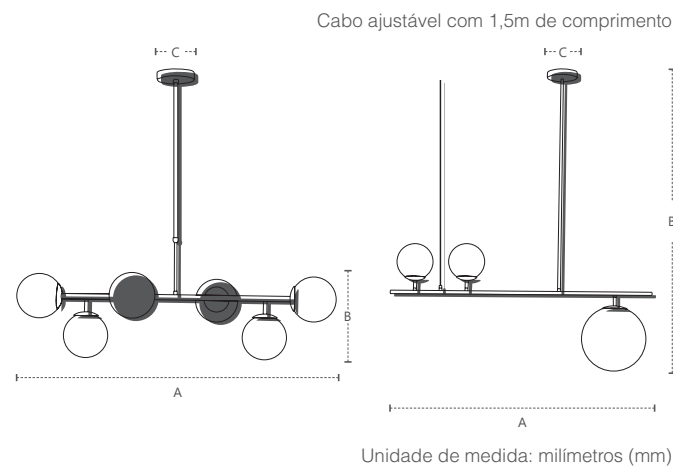

CONSTELAÇÃO

Dimensões	A.1000 B.280 C.Ø120
Material	Aço e vidro ● PF - Preto Fosco
Peso	2,5kg
Base	6x E27
Múltiplo de Vendas	1
Caixa Externa	1

CONSTELAÇÃO

Dimensões	A.1000 B.280 C.Ø120
Material	Aço e vidro ● CB - Cobre Brilho
Peso	2,5kg
Base	6x E27
Múltiplo de Vendas	1
Caixa Externa	1

CONSTELAÇÃO

Dimensões	A.1000 B.280 C.Ø120
Material	Aço e vidro ● OB - Ouro Brilho
Peso	2,5kg
Base	6x E27
Múltiplo de Vendas	1
Caixa Externa	1

LIBRA

Dimensões	A.1000 B.1175 C.Ø120
Material	Aço e vidro ● PF - Preto Fosco
Peso	1,5kg
Base	3x E27
Múltiplo de Vendas	1
Caixa Externa	1

LIBRA

Dimensões	A.1000 B.1175 C.Ø120
Material	Aço e vidro ● CB - Cobre Brilho
Peso	1,5kg
Base	3x E27
Múltiplo de Vendas	1
Caixa Externa	1

LIBRA

Dimensões	A.1000 B.1175 C.Ø120
Material	Aço e vidro ● OB - Ouro Brilho
Peso	1,5kg
Base	3x E27
Múltiplo de Vendas	1
Caixa Externa	1