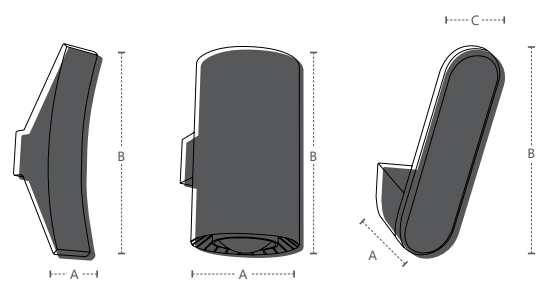

Unidade de medida: milímetros (mm)