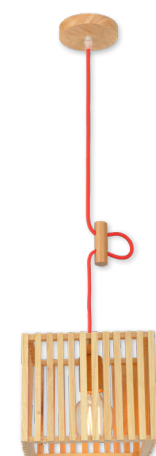

CUBO 230mm

Dimensões	A.230 B.180 C.190 D.Ø120
Material	Madeira | ● MAC - Madeira Crua
Peso	1kg
Base	1x E27
Múltiplo de Vendas	1
Caixa Externa	1