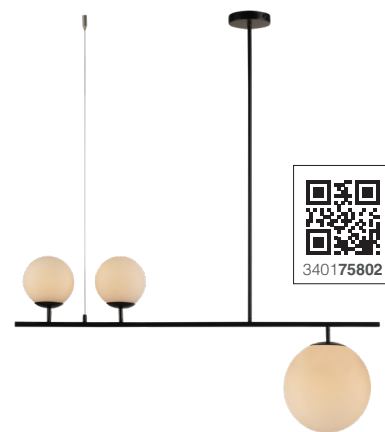

CONSTELAÇÃO

Dimensões	A.1000 B.280 C.Ø120
Material	Aço e vidro ● PF - Preto Fosco
Peso	2,5kg
Base	6x E27
Múltiplo de Vendas	1
Caixa Externa	1

CONSTELAÇÃO

Dimensões	A.1000 B.280 C.Ø120
Material	Aço e vidro ● CB - Cobre Brilho
Peso	2,5kg
Base	6x E27
Múltiplo de Vendas	1
Caixa Externa	1

CONSTELAÇÃO

Dimensões	A.1000 B.280 C.Ø120
Material	Aço e vidro ● OB - Ouro Brilho
Peso	2,5kg
Base	6x E27
Múltiplo de Vendas	1
Caixa Externa	1

LIBRA

Dimensões	A.1000 B.1175 C.Ø120
Material	Aço e vidro ● PF - Preto Fosco
Peso	1,5kg
Base	3x E27
Múltiplo de Vendas	1
Caixa Externa	1