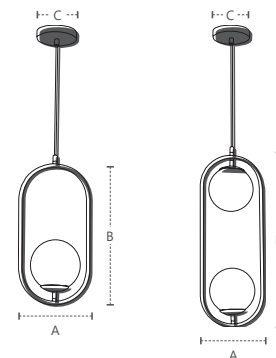

340464500

ARCO

Dimensões	A.200 B.400 C.Ø120
Material	Aço ● OB - Ouro Brilho
Peso	750g
Base	1x E27
Múltiplo de Vendas	1
Caixa Externa	4

340475803

ARCO DUO

Dimensões	A.200 B.540 C.Ø120
Material	Aço ● PF - Preto Fosco
Peso	950g
Base	2x E27
Múltiplo de Vendas	1
Caixa Externa	4

340484409

ARCO DUO

Dimensões	A.200 B.540 C.Ø120
Material	Aço ● CB - Cobre Brilho
Peso	950g
Base	2x E27
Múltiplo de Vendas	1
Caixa Externa	4

340494507

ARCO DUO

Dimensões	A.200 B.540 C.Ø120
Material	Aço ● OB - Ouro Brilho
Peso	950g
Base	2x E27
Múltiplo de Vendas	1
Caixa Externa	4

Cabo ajustável com 1,5m de comprimento

Unidade de medida: milímetros (mm)

PENDENTE

PÉRO
_LA

Influencer Rayssa Soares

2 anos
GARANTIA

Lâmpada indicada:
Bolinha G45

ÍNDICE
PROTEÇÃO
IP20

340205806

COLUNA

Dimensões	A. Ø320 B. 1560 C. Ø250
Material	Aço e Vidro ● PF - Preto Fosco
Peso	6,5kg
Base	1x E27
Múltiplo de Vendas	1
Caixa Externa	1

340214402

COLUNA

Dimensões	A. Ø320 B. 1560 C. Ø250
Material	Aço e Vidro ● CB - Cobre Brilho
Peso	6,5kg
Base	1x E27
Múltiplo de Vendas	1
Caixa Externa	1