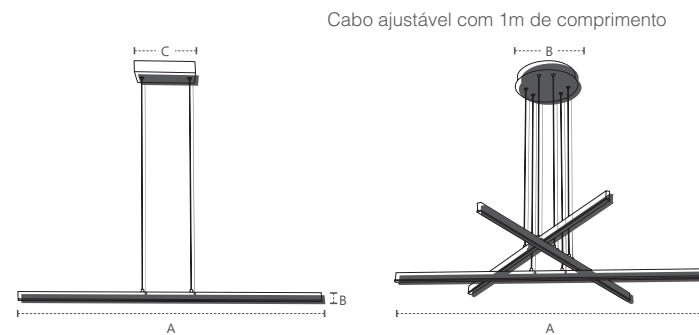

Unidade de medida: milímetros (mm)