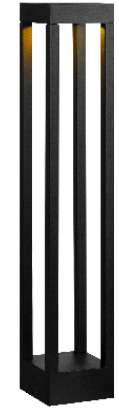

• • • •
• • • •
• • • •
•

EFFECT MINI

Dimensões	A.110 B.200 C.110
Material	Alumínio ● PF - Preto Fosco
Peso	970g
Lumens	460lm
Potência	7W
Múltiplo de Vendas	1
Caixa Externa	12

EFFECT MED

Dimensões	A.110 B.600 C.110
Material	Alumínio ● PF - Preto Fosco
Peso	1,4kg
Lumens	780lm
Potência	12W
Múltiplo de Vendas	1
Caixa Externa	12