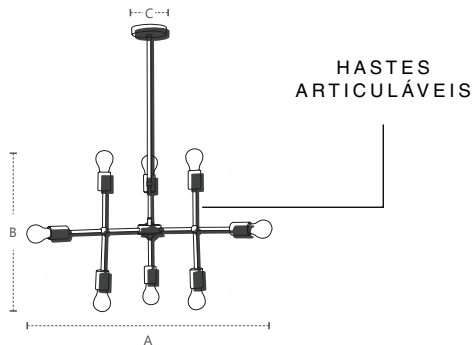

Mostra Morar
Alliana Mendonça