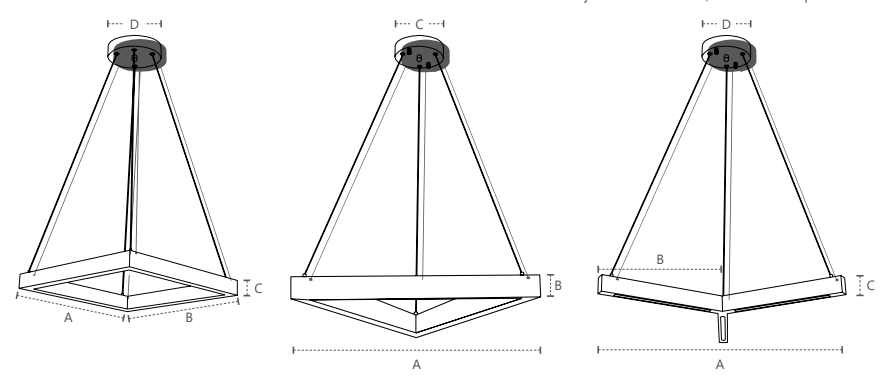

Unidade de medida: milímetros (mm)

PENDENTE

KA_VAS

Vida útil de 25000h (L70)
Tensão nominal: 100V - 240V | Bivolt Automático | Fator de potência: ≥0,90
Frequência: 60Hz | Eficiência luminosa: 80 lm/W