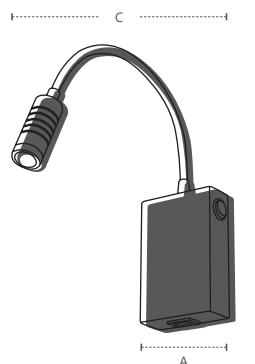

ARANDELA

LE
TTU
_RA

Unidade de medida: milímetros (mm)

Vida útil de 25000h (L70)
Tensão nominal: 100V - 240V | Bivolt Automático | Fator de potência: ≥0,50 |
Frequência: 60Hz | Eficiência luminosa: 65 lm/W