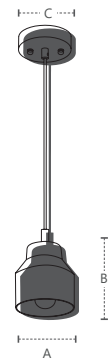

Lâmpada indicada:
Pera, Bolinha

ÍNDICE PROTEÇÃO
IP20

Cabo ajustável com 1,5m de comprimento

Unidade de medida: milímetros (mm)

· P E N D E N T E ·

· S T O
· _ V E ·

Dimensões	A.Ø130 B.140 C.Ø120
Material	Cimento ● CIM - Cimento ● CB - Cobre Brilho
Peso	1kg
Base	1x E27
Múltiplo de Vendas	1
Caixa Externa	6