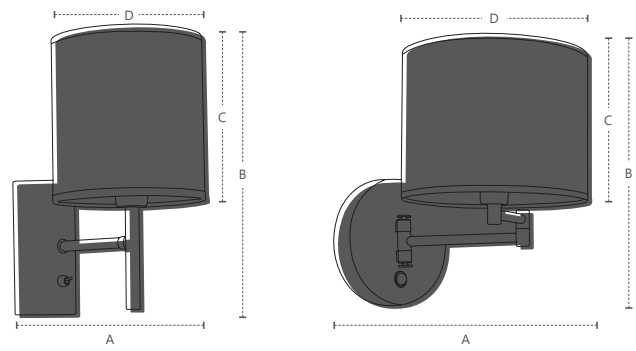

ARANDELA

CLAS
_SIC

Unidade de medida: milímetros (mm)