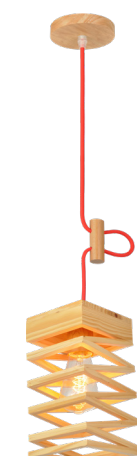

TWIST

Dimensões	A.120 B.120 C.270 D.Ø120
Material	Madeira | ● MAC - Madeira Crua
Peso	700g
Base	1x E27
Múltiplo de Vendas	1
Caixa Externa	12

PENDENTE

OKA