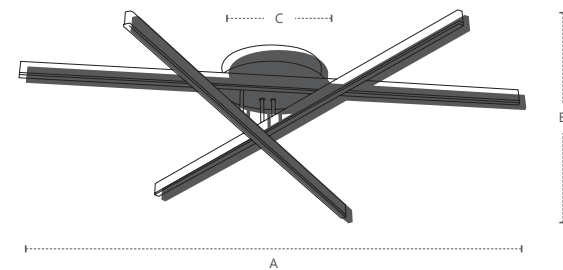

PLAFON
HA
STA

Unidade de medida: milímetros (mm)

Vida útil de 25000h (L70)
Tensão nominal: 100V - 240V | Bivolt Automático | Fator de potência: ≥0,95
Frequência: 60Hz | Eficiência luminosa: 100 lm/W