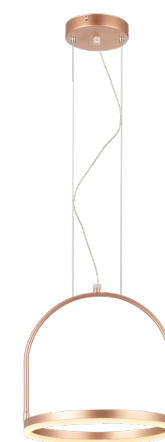

● 3000K
489740071

Dimensões	A.Ø300 B.300 C.Ø120
Material	Alumínio | ● COF - Cobre Fosco
Peso	800g
Lumens	960lm
Potência	12W
Múltiplo de Vendas	1
Caixa Externa	1