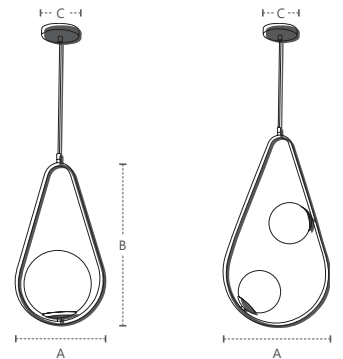

BRINCO MAX

Dimensões	A.300 B.620 C.Ø120
Material	Aço e Vidro ● PF - Preto Fosco
Peso	870g
Base	1x E27
Múltiplo de Vendas	1
Caixa Externa	4

BRINCO MAX

Dimensões	A.300 B.620 C.Ø120
Material	Aço e Vidro ● CB - Cobre Brilho
Peso	870g
Base	1x E27
Múltiplo de Vendas	1
Caixa Externa	4

BRINCO MAX

Dimensões	A.300 B.620 C.Ø120
Material	Aço e Vidro ● OB - Ouro Brilho
Peso	870g
Base	1x E27
Múltiplo de Vendas	1
Caixa Externa	4

Cabo ajustável com 1,5m de comprimento

Unidade de medida: milímetros (mm)

Cabo ajustável com 1,5m de comprimento

Unidade de medida: milímetros (mm)

GOTA

Dimensões	A.260 B.470 C.Ø120
Material	Aço e Vidro ● PF - Preto Fosco
Peso	660g
Base	1x E27
Múltiplo de Vendas	1
Caixa Externa	1

340385805

GOTA

Dimensões	A.260 B.470 C.Ø120
Material	Aço e Vidro ● CB - Cobre Brilho
Peso	660g
Base	1x E27
Múltiplo de Vendas	1
Caixa Externa	1

340394401

GOTA

Dimensões	A.260 B.470 C.Ø120
Material	Aço e Vidro ● OB - Ouro Brilho
Peso	660g
Base	1x E27
Múltiplo de Vendas	1
Caixa Externa	1