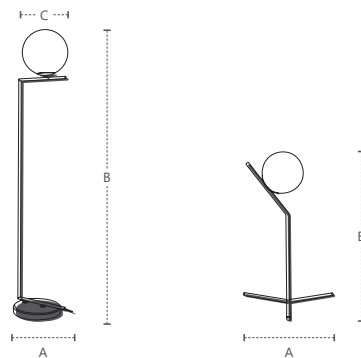

340205806

COLUNA

Dimensões	A. Ø320 B. 1560 C. Ø250
Material	Aço e Vidro ● PF - Preto Fosco
Peso	6,5kg
Base	1x E27
Múltiplo de Vendas	1
Caixa Externa	1

340214402

COLUNA

Dimensões	A. Ø320 B. 1560 C. Ø250
Material	Aço e Vidro ● CB - Cobre Brilho
Peso	6,5kg
Base	1x E27
Múltiplo de Vendas	1
Caixa Externa	1

340224500

COLUNA

Dimensões	A. Ø320 B. 1560 C. Ø250
Material	Aço e Vidro ● OB - Ouro Brilho
Peso	6,5kg
Base	1x E27
Múltiplo de Vendas	1
Caixa Externa	1

340235803

MESA

Dimensões	A. 280 B. 480
Material	Aço e Vidro ● PF - Preto Fosco
Peso	780g
Base	1x E27
Múltiplo de Vendas	1
Caixa Externa	1

340244409

MESA

Dimensões	A. 280 B. 480
Material	Aço e Vidro ● CB - Cobre Brilho
Peso	780g
Base	1x E27
Múltiplo de Vendas	1
Caixa Externa	1

340254507

MESA

Dimensões	A. 280 B. 480
Material	Aço e Vidro ● OB - Ouro Brilho
Peso	780g
Base	1x E27
Múltiplo de Vendas	1
Caixa Externa	1

LUMINÁRIAS

PÉRO
_LA

Unidade de medida: milímetros (mm)

2 anos
GARANTIA

Lâmpada indicada:
Bolinha G45

ÍNDICE PROTEÇÃO
IP20

ARANDELA

Dimensões	A.200 B.250 C.Ø120
Material	Aço e Vidro ● PF - Preto Fosco
Peso	310g
Base	1x E27
Múltiplo de Vendas	1
Caixa Externa	8