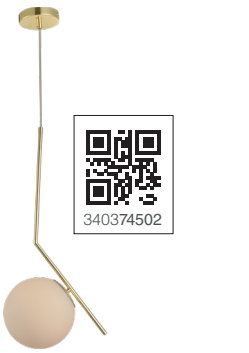

BRINCO MAX

Dimensões	A.300 B.620 C.Ø120
Material	Aço e Vidro | ● OB - Ouro Brilho
Peso	870g
Base	1x E27
Múltiplo de Vendas	1
Caixa Externa	4

Cabo ajustável com 1,5m de comprimento