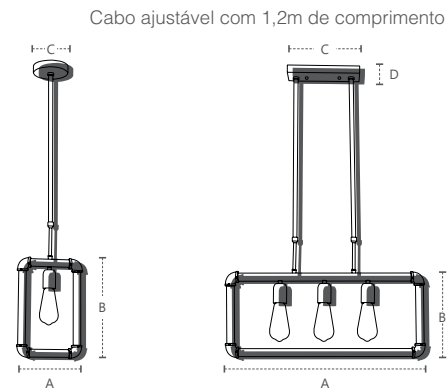

489480003

3 X

Dimensões	A.630 B.270 C.240 D.120
Material	Aço ● COF - Cobre Fosco
Peso	3,3kg
Base	3x E27
Múltiplo de Vendas	1
Caixa Externa	1

489490002

3 X

Dimensão	A.630 B.270 C.240 D.120
Material	Aço ● LA - Laranja
Peso	3,3kg
Base	3x E27
Múltiplo de Vendas	1
Caixa Externa	1