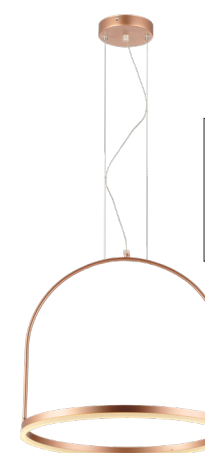

● 3000K
489770077

Dimensões	A.Ø500 B.460 C.Ø120
Material	Alumínio | ● COF - Cobre Fosco
Peso	1,1kg
Lumens	1600lm
Potência	20W
Múltiplo de Vendas	1
Caixa Externa	1