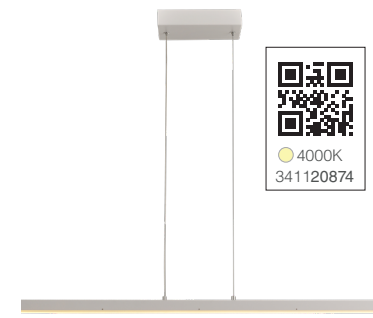

2
anos
GARANTIA

LED
integrado

Ilustração do fecho de luz

ÍNDICE PROTEÇÃO
IP20

PENDENTE
HA
STA

Unidade de medida: milímetros (mm)

RECTA 1M

Dimensões	A.1000 B.30 C.220
Material	Alumínio ● PF - Preto Fosco
Peso	910g
Lumens	1200lm
Potência	12W
Múltiplo de Vendas	1
Caixa Externa	4