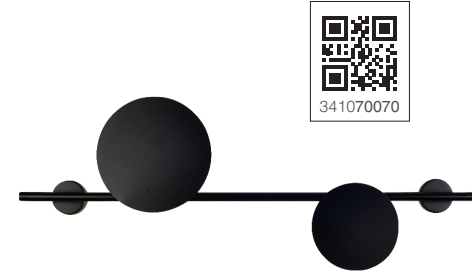

ARANDELA

CLAS
_SIC

Unidade de medida: milímetros (mm)

2 anos
GARANTIA

Lâmpada indicada:
G9 Luxpin

ÍNDICE
PROTEÇÃO
IP20

DUE

Dimensões	A.800 B.310
Material	Aço ● PF - Preto Fosco
Peso	1,6kg
Base	2x G9
Múltiplo de Vendas	4
Caixa Externa	1