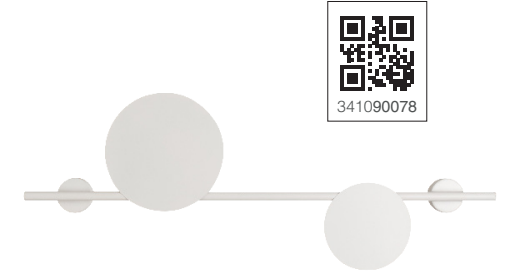

ARANDELA

CLAS
_SIC

Unidade de medida: milímetros (mm)

2 anos
GARANTIA

Lâmpada indicada:
G9 Luxpin

ÍNDICE
PROTEÇÃO
IP20

DUE

Dimensões	A.800 B.310
Material	Aço ● PF - Preto Fosco
Peso	1,6kg
Base	2x G9
Múltiplo de Vendas	4
Caixa Externa	1