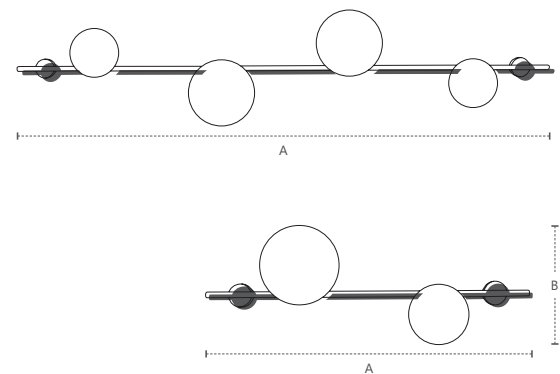

Unidade de medida: milímetros (mm)

ARANDELA

ECLIP
_SE