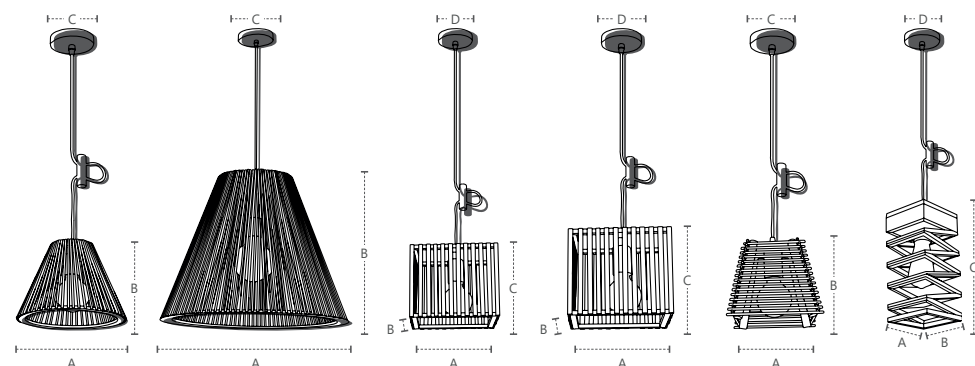

Unidade de medida: milímetros (mm)