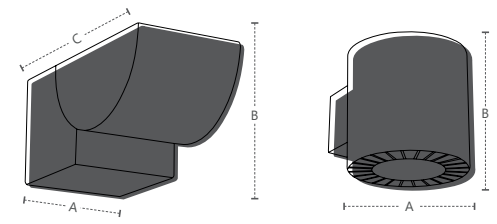

• ARANDELA •

• CEN
• TU
• _RY X

Unidade de medida: milímetros (mm)

≥80

Vida útil de 25000h (L70)
Tensão nominal: 100V - 240V | Bivolt Automático | Frequência: 60Hz

X

•
•
•
•