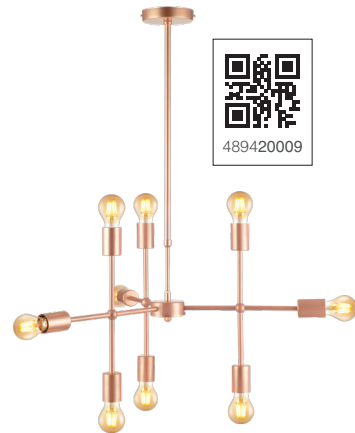

489420009

9 X

Dimensões	A.660 B.390 C.Ø120
Material	Aço | ● COF - Cobre Fosco
Peso	1,1Kg
Base	9x E27
Múltiplo de Vendas	1
Caixa Externa	1