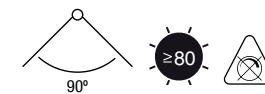

Vida útil de 25000h (L70)
Tensão nominal: 100V - 240V | Bivolt Automático | Fator de potência: ≥0,90 |
Frequência: 60Hz | Eficiência luminosa: 65 lm/W

• • • • •
• • • • •