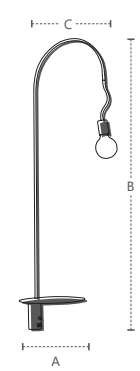

Unidade de medida: milímetros (mm)

LUMINÁRIAS

ARA_MIS