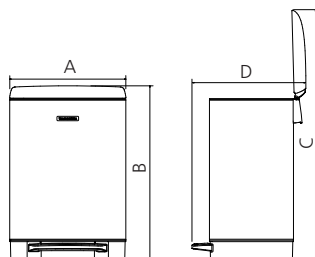

Sistema Stay-open

Permite que la tapa quede abierta sin la necesidad de mantener el pedal apretado.

Ref.:	94544/030	
Litros / Liters	30 L	
Emb. / Pack.	1	
Dimensões (mm) Dimensions / Dimensiones	A	346
	B	605
	C	810
	D	305
Saco de lixo recomendado Recommended garbage bag Bolsa de basura recomendada	30 - 50 L	