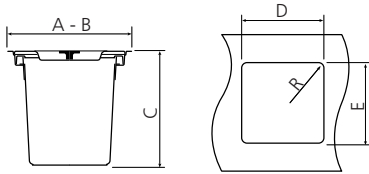

Fácil instalación.

Lixeira de embutir

Inset waste bin | Basurero de empotrar

Clean Square

5 L

Embalagem 1: caixa individual

Packing 1: inner box
Embalaje 1: caja interior

Ref.:	94518/205	
Litros / Liters	5 L	
Emb. / Pack.	1	
Dimensões (mm) Dimensions / Dimensiones		
A	248	
B	248	
C	228,5	
D	232 (SEMI FLUSH)	250 (FLUSH)
E	232 (SEMI FLUSH)	250 (FLUSH)
R	16	-
Saco de lixo recomendado Recommended garbage bag Bolsa de basura recomendada	10 -15 L	