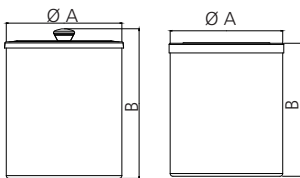

94540/026

94540/027

94540/036*

5 L

	Útil				Útil Inox
Ref.:	94540/024	94540/025	94540/026	94540/027	94540/036*
Litros / Liters	5 L	5 L	5 L	5 L	5 L
Emb. / Pack.	4	4	4	4	6
Dimensões (mm)	A	186	186	186	189,5
Dimensions / Dimensiones	B	220	240	220	252
Saco de lixo recomendado Recommended garbage bag Bolsa de basura recomendada	5 - 10 L	5 - 10 L	5 - 10 L	5 - 10 L	5 - 10 L