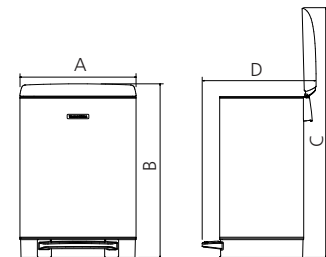

Sistema Stay-open

Permite que la tapa quede abierta sin la necesidad de mantener el pedal apretado.