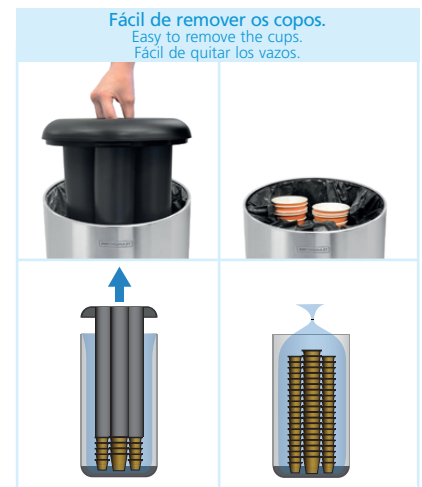

Lixeira porta copos descartáveis

Trash bin for disposable cups
Basurero portavasos desechables

AISI
430

0,5
(mm)

SCOTCH
BRITE

31 L

Fácil de remover os copos.
Easy to remove the cups.
Fácil de quitar los vasos.