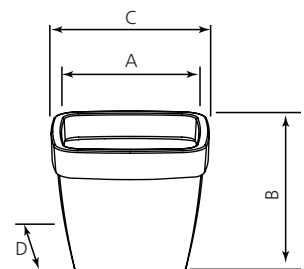

Ref.:	Emb. Pack.	Dimensões (mm) Dimensions / Dimensiones				Cor Color	Volume Volumen	Capacidade Capacity Capacidad
		A	B	C	D			
92789/000	1	470	450	540	540	●	83 L	57 kg
92789/010	1	470	450	540	540	●	83 L	57 kg
92789/109	1	470	450	540	540	●	83 L	57 kg
92789/210	1	470	450	540	540	●	83 L	57 kg
92790/000	1	400	380	460	460	●	52 L	31 kg
92790/010	1	400	380	460	460	●	52 L	31 kg
92790/109	1	400	380	460	460	●	52 L	31 kg
92790/210	1	400	380	460	460	●	52 L	31 kg
92791/000	1	340	320	390	390	●	29,5 L	18 kg
92791/010	1	340	320	390	390	●	29,5 L	18 kg
92791/109	1	340	320	390	390	●	29,5 L	18 kg
92791/210	1	340	320	390	390	●	29,5 L	18 kg