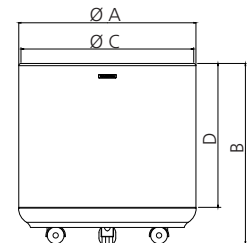

20 kg

37 kg

77 kg

Base em polipropileno
com 4 rodízios removíveis
Polypropylene base with 4 removable casters
Base en polipropileno con 4 ruedas extraíbles

Ref.:	94540/707	94540/708	94540/709	94540/710	94540/711	94540/712
Capacidade Capacity / Capacidad	20 kg	20 kg	37 kg	37 kg	77 kg	77 kg
Emb. / Pack.	1	1	1	1	1	1
Dimensões (mm) Dimensions / Dimensiones	A	320	320	400	400	500
	B	370	370	400	400	490
	C	305	305	385	385	485
	D	320	320	320	320	415
Acabamento Finishing / Acabado	Scotch brite	Polido Polished/Pulido	Scotch brite	Polido Polished/Pulido	Scotch brite	Polido Polished/Pulido