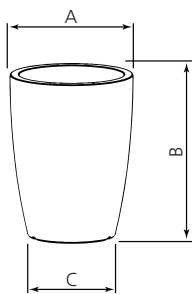

Ref.:	Emb. Pack.	Dimensões (mm) Dimensions / Dimensiones			Cor Color	Volume Volumen	Capacidade Capacity Capacidad
		A	B	C			
92792/010	1	500	670	350	○	80 L	57 kg
92792/109	1	500	670	350	●	80 L	57 kg
92792/110	1	500	670	350	●	80 L	57 kg
92792/210	1	500	670	350	●	80 L	57 kg
92793/010	1	440	580	300	○	55 L	39 kg
92793/109	1	440	580	300	●	55 L	39 kg
92793/110	1	440	580	300	●	55 L	39 kg
92793/210	1	440	580	300	●	55 L	39 kg
92794/010	1	360	480	250	○	30 L	18 kg
92794/109	1	360	480	250	●	30 L	18 kg
92794/110	1	360	480	250	●	30 L	18 kg
92794/210	1	360	480	250	●	30 L	18 kg

Vaso

Vase | Macetero