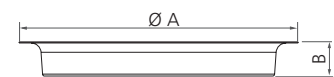

Anel de embutir

Inset stainless steel ring | Aro de acero inoxidable de empotrar

Ref.:	94518/200	
Emb. / Pack.	1	
Dimensões (mm)	A	209
Dimensions	B	25,5
Dimensiones