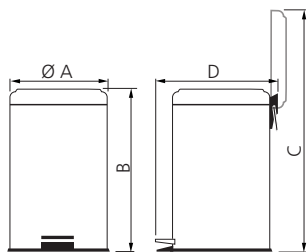

Probado para más de **1 millón de ciclos** (apertura y cierre)

Ref.:	94538/103	94538/105	94538/112	94538/120	94538/130
Litros / Liters	3 L	5 L	12 L	20 L	30 L
Emb. / Pack.	6	6	4	2	2
Dimensões (mm) Dimensions / Dimensiones	A	170	205	255	295
	B	270	290	400	460
	C	420	470	630	735
	D	225	260	310	360
Saco de lixo recomendado Recommended garbage bag Bolsa de basura recomendada	5 - 10 L	10 - 15 L	15 - 20 L	30 - 40 L	50 - 60 L