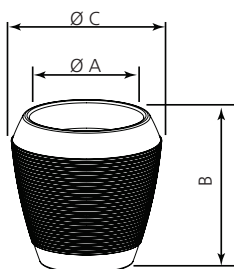

Vaso

Vase | Macetero

Vaso Egípcio

- /010
 Branco
White
Blanco
- /109
 Marrom
Brown
Marrón
- /110
 Bege
Beige
Bege
- /210
 Cimento
Concrete
Hormigón

55 kg

27 kg

16 kg

Ref.:	Emb. Pack.	Dimensões (mm) Dimensions / Dimensiones			Cor Color	Volume Volumen	Capacidade Capacity Capacidad
		A	B	C			
92783/000	1	415	540	530	●	78,5 L	55 kg
92783/010	1	415	540	530	●	78,5 L	55 kg
92783/109	1	415	540	530	●	78,5 L	55 kg
92783/210	1	415	540	530	●	78,5 L	55 kg
92784/000	1	325	460	435	●	45 L	27 kg
92784/010	1	325	460	435	●	45 L	27 kg
92784/109	1	325	460	435	●	45 L	27 kg
92784/210	1	325	460	435	●	45 L	27 kg
92785/000	1	295	410	380	●	27,5 L	16 kg
92785/010	1	295	410	380	●	27,5 L	16 kg
92785/109	1	295	410	380	●	27,5 L	16 kg
92785/210	1	295	410	380	●	27,5 L	16 kg