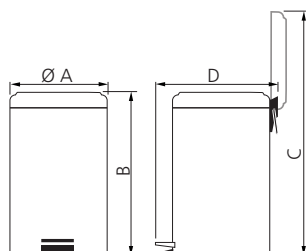

Probado para más de **1 millón de ciclos** (apertura y cierre)

Ref.:	94538/505	94538/512	94538/520
Litros / Liters	5 L	12 L	20 L
Emb. / Pack.	6	4	2
Dimensões (mm) Dimensions / Dimensiones	A	205	255
	B	290	400
	C	470	630
	D	260	310
Saco de lixo recomendado Recommended garbage bag Bolsa de basura recomendada	10 - 15 L	15 - 20 L	30 - 40 L