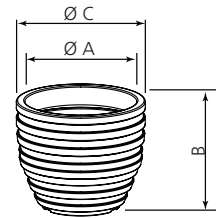

Ref.:	Emb. Pack.	Dimensões (mm) Dimensions / Dimensiones			Cor Color	Volume Volumen	Capacidade Capacity Capacidad
		A	B	C			
92786/000	1	465	460	535	●	71,5 L	53 kg
92786/010	1	465	460	535	●	71,5 L	53 kg
92786/109	1	465	460	535	●	71,5 L	53 kg
92786/210	1	465	460	535	●	71,5 L	53 kg
92787/000	1	400	380	470	●	46,5 L	28 kg
92787/010	1	400	380	470	●	46,5 L	28 kg
92787/109	1	400	380	470	●	46,5 L	28 kg
92787/210	1	400	380	470	●	46,5 L	28 kg
92788/000	1	330	320	385	●	26 L	16 kg
92788/010	1	330	320	385	●	26 L	16 kg
92788/109	1	330	320	385	●	26 L	16 kg
92788/210	1	330	320	385	●	26 L	16 kg
92764/000	1	240	240	285	●	10 L	6 kg
92764/010	1	240	240	285	●	10 L	6 kg
92764/109	1	240	240	285	●	10 L	6 kg
92764/210	1	240	240	285	●	10 L	6 kg