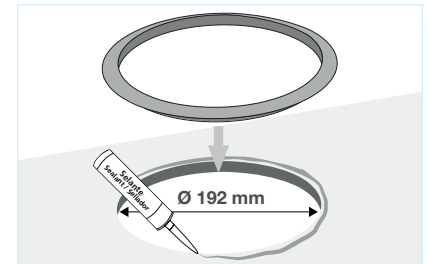

Anel de acabamento para bancada

Anel de embutir

Inset stainless steel ring | Aro de acero inoxidable de empotrar

Ref.:	94518/200	
Emb. / Pack.	1	
Dimensões (mm)	A	209
Dimensions	B	25,5
Dimensiones		

Swing