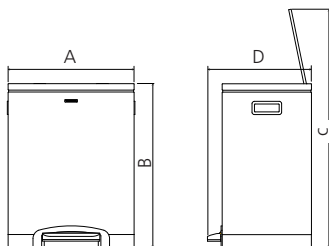

Waste identification labels included. Must be placed by the end user.

Incluye etiquetas para Papel, Plástico, Orgánica y Seco (no fijadas).

Quadratta Plus

DUPLA
Double / Doble

2 x 15 L

Ref.:	94538/630	
Litros / Liters	2 x 15 L	
Emb. / Pack.	1	
Dimensões (mm) Dimensions / Dimensiones	A	400
	B	520
	C	757
	D	330
Saco de lixo recomendado Recommended garbage bag Bolsa de basura recomendada	15 - 30 L (2x)	