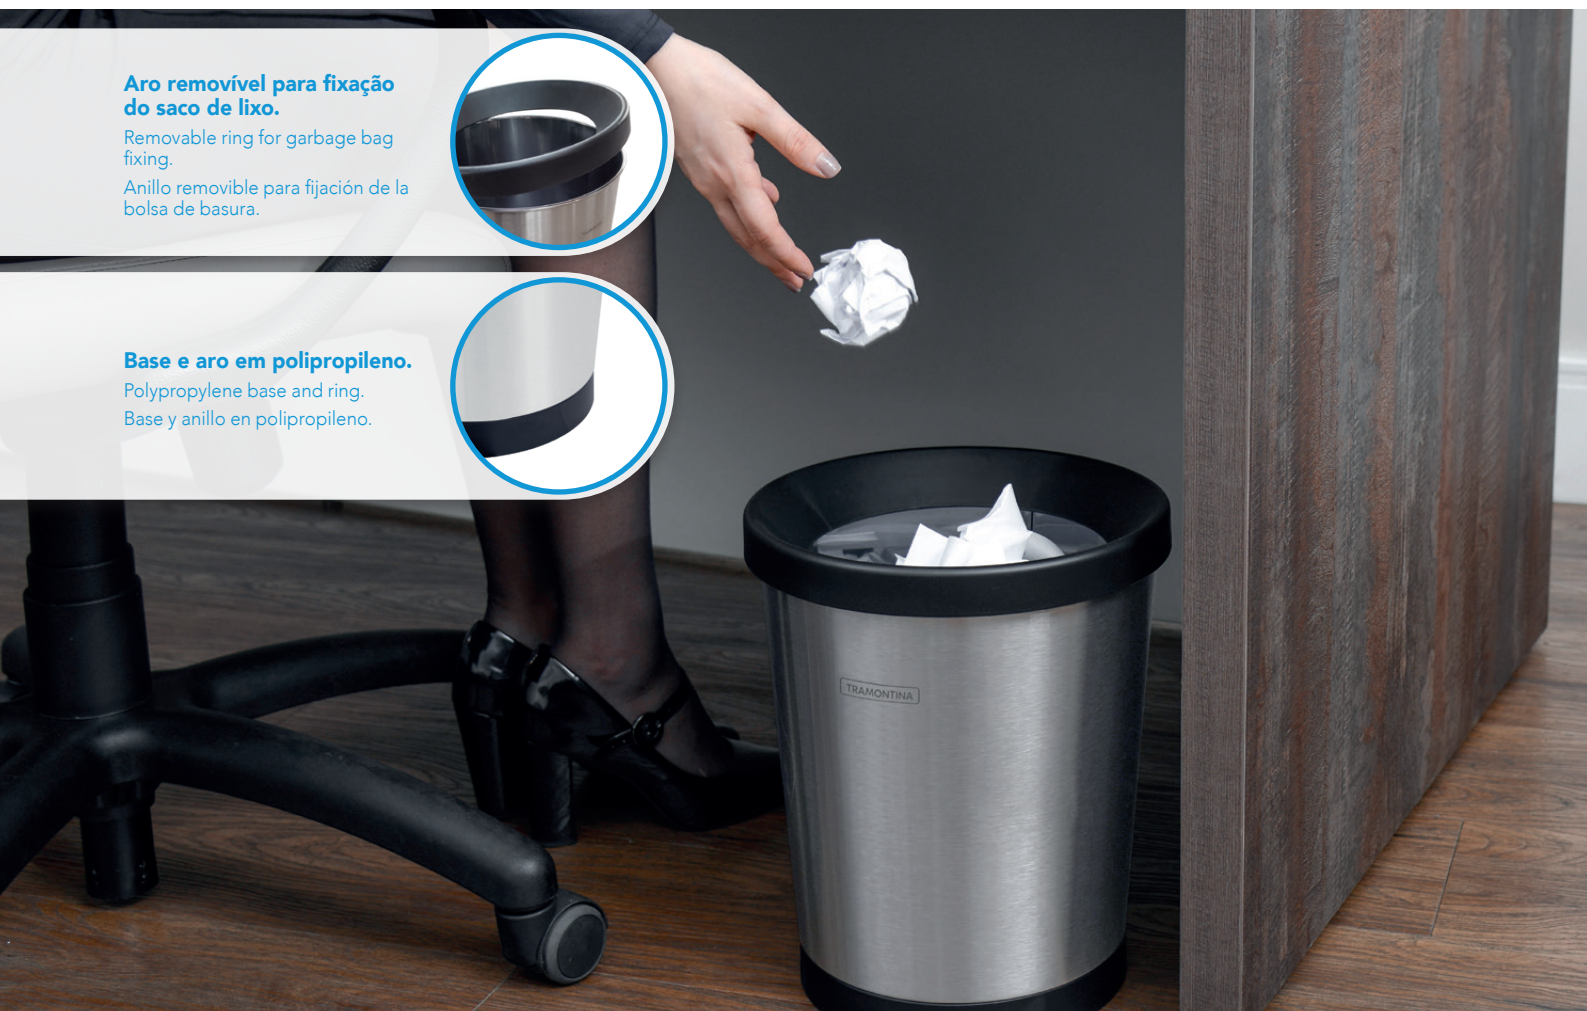

Aro removível para fixação do saco de lixo.

Removable ring for garbage bag fixing.

Anillo removible para fijación de la bolsa de basura.

Base e aro em polipropileno.

Polypropylene base and ring.

Base y anillo en polipropileno.