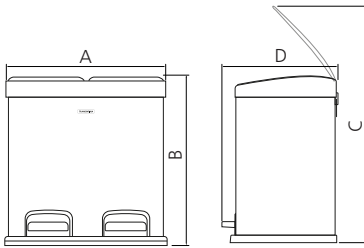

3 x 15 L

Ref.:	94538/230	94538/245
Litros / Liters	2 x 15 L	3 x 15 L
Emb. / Pack.	1	1
Dimensões (mm) Dimensions / Dimensiones	A	410
	B	480
	C	730
	D	360
Saco de lixo recomendado Recommended garbage bag Bolsa de basura recomendada	15 - 30 L (2x)	15 - 30 L (3x)