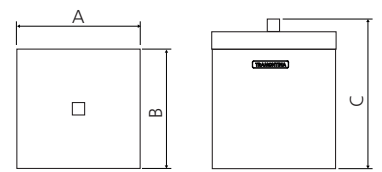

4,5 L

Ref.:	94540/028	
Litros / Liters	4,5 L	
Emb. / Pack.	1	
Dimensões (mm) Dimensions / Dimensiones	A	184
	B	184
	C	255
Saco de lixo recomendado Recommended garbage bag Bolsa de basura recomendada	5 - 10 L