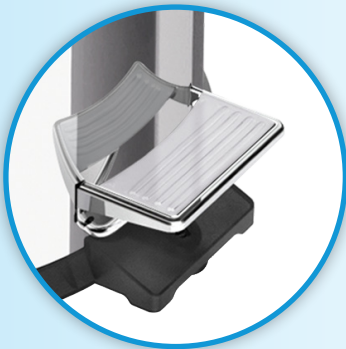

Novo pedal totalmente em inox.

New pedal entirely in stainless steel.
Nuevo pedal totalmente fabricado en acero inoxidable.