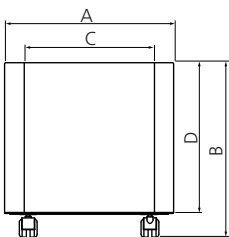

Cachepô para uso interno

Planter for indoor use
Porta macetas para uso interno

AISI 430 0,8↓ (mm)↑

Square

Base em aço inox com 4 rodízios fixos
Stainless steel base with 4 fixed casters
Base em acero inoxidable con 4 ruedas fijas