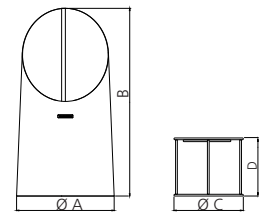

Supremo

Porta extintor

Fire extinguisher stand | Portaextinguidor

AISI 430

0,5↓
(mm)↑

SCOTCH
BRITE

Ref.:	94540/501
Emb. / Pack.	1
Dimensões (mm) Dimensions / Dimensiones	A 260
	B 500
	C 185
	D 135

Ref. 94539/020