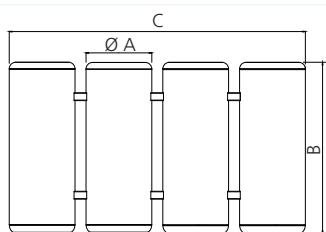

Ref.:	94540/023	
Litros / Liters	31 L (Cada/each)	
Emb. / Pack.	1	
Dimensões (mm) Dimensions / Dimensiones	A	250
	B	650
	C	1130
Saco de lixo recomendado Recommended garbage bag Bolsa de basura recomendada	50 - 60 L (Cada/each)	

Lixeira

Trash bin | Basurero

AISI
430

0,4↓
(mm)↑

POLIDO
POLISHED
PULIDO