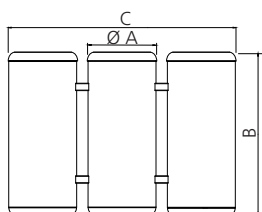

Lixeira

Trash bin | Basurero

AISI
430

0,4↓
(mm)↑

POLIDO
POLISHED
PULIDO

Conjunto Cápsula Selecta Plus

3 x 40 L

Ref.:	94540/045	
Litros / Liters	40 L (Cada/each)	
Emb. / Pack.	1	
Dimensões (mm) Dimensions / Dimensiones	A	310
	B	658
	C	982
Saco de lixo recomendado Recommended garbage bag Bolsa de basura recomendada	50 - 60 L (Cada/each)	