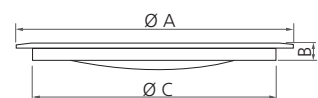

Tampa basculante de embutir

Inset swing lid | Tapa basculante de empotrar

Ref.:	94542/000	
Emb. / Pack.	1	
Dimensões (mm)	A	240
Dimensions	B	13,5
Dimensiones	C	206