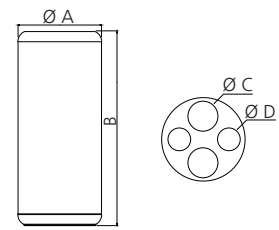

Lixeira Porta Copos

Lixeira porta copos descartáveis

Trash bin for disposable cups
Basurero portavasos desechables

AISI
430

0,5
(mm)

SCOTCH
BRITE

31 L

Fácil de remover os copos.
Easy to remove the cups.
Fácil de quitar los vasos.

Ref.:	94540/046	
Litros / Liters	31 L	
Emb. / Pack.	1	
Dimensões (mm) Dimensions / Dimensiones	A	250
	B	650
	C	78
	D	57

Saco de lixo recomendado
Recommended garbage bag
Bolsa de basura recomendada

50 - 60 L

Compartimentos para dois tamanhos de copos descartáveis.

Compartments for two sizes of disposable cups.

Compartimentos para dos tamaños de vasos desechables.

Aramado para fixação do saco de lixo.

Wire to attach the garbage bag.

Armação de alambre para fijar la bolsa de basura.

O saco de lixo permanece oculto no interior da lixeira.

Trash bag remain hidden inside the trash bin.

La bolsa de basura permanece oculta dentro del basurero.

Base e aro em polipropileno.

Polypropylene base and lid.

Base y anillo en polipropileno.