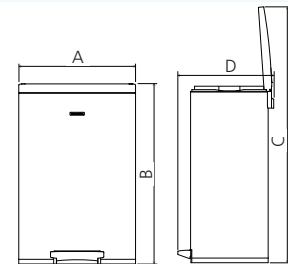

Sistema Stay-open

Permite que la tapa quede abierta sin la necesidad de mantener el pedal apretado.

Ref.:	94544/050	
Litros / Liters	50 L	
Emb. / Pack.	1	
Dimensões (mm) Dimensions / Dimensiones	A	425
	B	657
	C	930
	D	355
Saco de lixo recomendado Recommended garbage bag Bolsa de basura recomendada	50 - 60 L