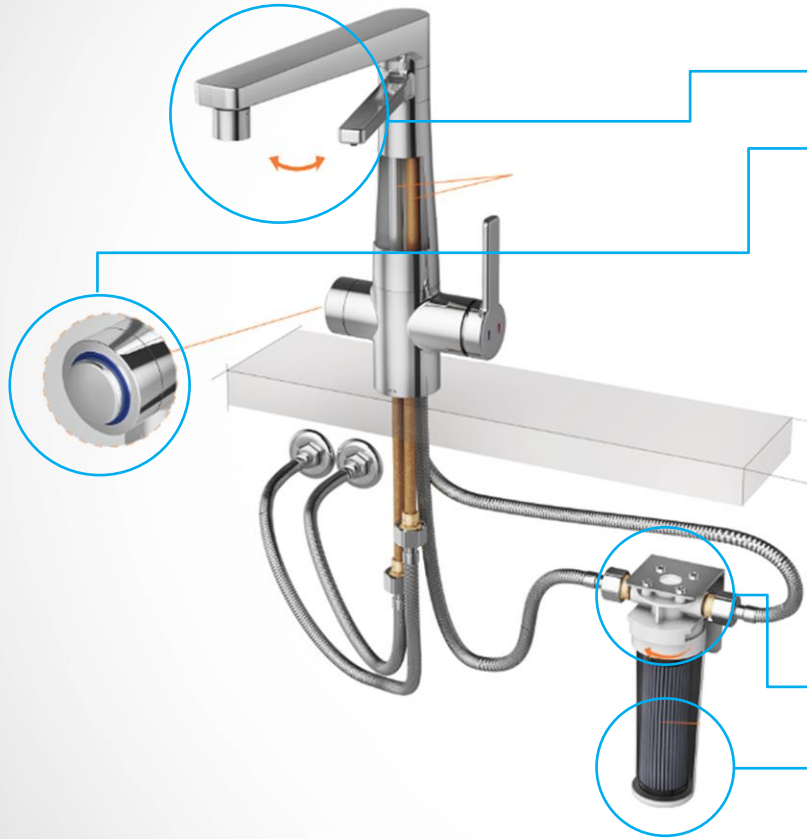

### Alcance

A bica com rotação 360° e com a opção do arejador articulável na ponta permite direcionar o jato de água.

# REFIL PURIFICADOR

- Eficiência Bacteriológica: elimina até 99,99%
- Redução de Cloro: reduz mais de 75%
- Retenção de partículas: classificação “A”. Nota máxima em retenção
- Segurança contra vazamento, pois não trabalha pressurizado
- Sai de fabrica selado
- Tempo de troca: 2.000 litros ou 6 meses. O que ocorrer primeiro
- Possui carvão ativado e demais elementos que purificam a água e eliminam as bactérias
- Vazão máxima de 1,7 l/min.

# RAIO X DOCOLVITALIS

• Bicas independentes - 360°

• Acionamento da água purificada por botão

• Fácil troca do refil purificador  
Acompanha indicador magnético para aviso de troca do refil

• Produto sai completo para instalação