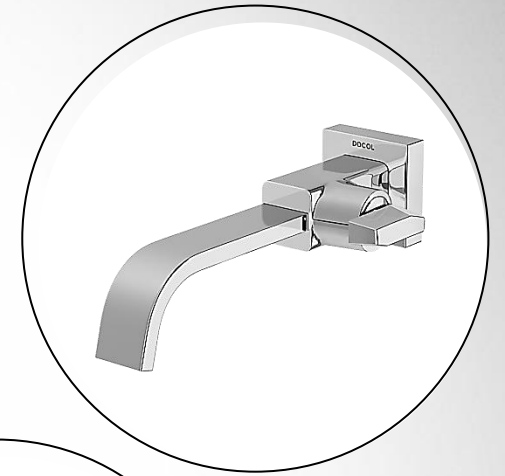

A close-up photograph of a person's hands being washed in a sink. The hands are covered in white soap suds, and a stream of clear water is running over them from a faucet. The background is a blurred kitchen sink area with a metal drain. On the left side, there is a black circular graphic containing white text.

DOCOL
LAVATÓRIOS

TORNEIRA
Apenas água fria

MISTURADOR
Água quente e fria

MONOCOMANDO
Água quente e fria

TORNEIRA

- Apenas água fria
- 1 volante para controle da vazão
- 1 furação na bancada.
- Não acompanha ligação flexível e Válvula de saída d'água

MISTURADOR

- Água quente e fria
- 2 volantes: 1 para água quente e 1 para água fria
- 3 furações na bancada
- Já acompanham a válvula de saída d'água
- Não acompanha ligação flexível

MONOCOMANDO

- Água quente e fria
- 1 volante para controle da vazão e da temperatura
- 1 furação na bancada
- Já acompanha a válvula de saída d'água e 2 flexíveis de 40 cm

(Lift não acompanha VSA / Monet não acompanha flexível)

METAIS X CUBAS

SAÍDA DE ÁGUA:
mesa
parede

TEMPERATURA
DA ÁGUA:
água fria
água quente e fria

Cubas de Apoio

Cubas de Sobrepor

Cubas de Embutir

Cubas Esculpidas