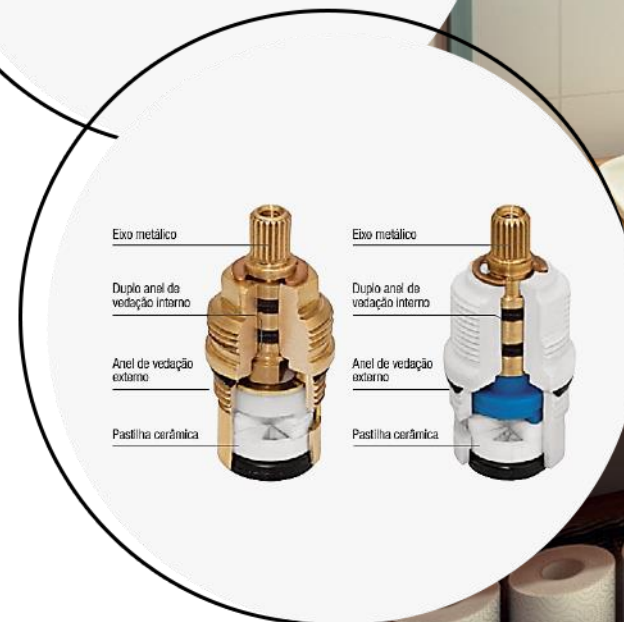

ARGUMENTOS DE VENDA

DURABILIDADE = ACABAMENTO CROMADO

- 40% mais resistentes das que existem no mercado
- O acabamento é perfeito
- Garantia Toda Vida para defeitos de fabricação

CONFORTO = PASTILHA CERÂMICA

- Abre e fecha com suavidade.
- Apenas $\frac{1}{4}$ de volta para abrir e fechar.
- Garante a vedação perfeita, sem chances de vazamento.
- Durabilidade superior a 500 mil acionamentos