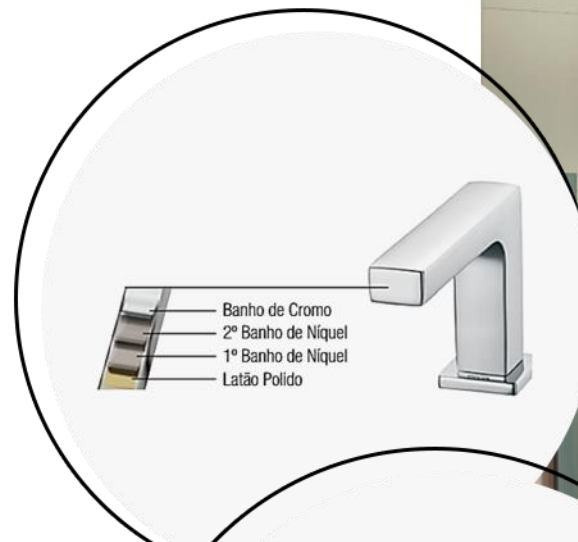

ARGUMENTOS DE VENDA

DURABILIDADE = ACABAMENTO CROMADO

- 40% mais resistentes das que existem no mercado
- O acabamento é perfeito
- Garantia Toda Vida para defeitos de fabricação

CONFORTO = PASTILHA CERÂMICA

- Abre e fecha com suavidade.
- Apenas $\frac{1}{4}$ de volta para abrir e fechar.
- Garante a vedação perfeita, sem chances de vazamento.
- Durabilidade superior a 500 mil acionamentos