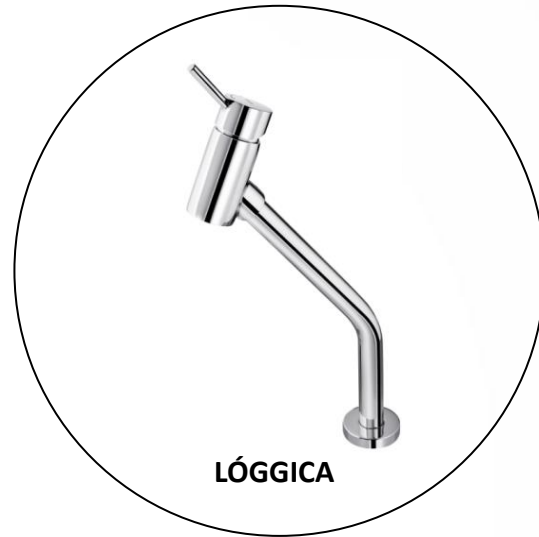

Design

Trabalhamos com design único.

Perfeição nos detalhes (sem cantos vivos)

Formas harmoniosas

Dimensões do produto

Pressão da Água

- Força da água no local onde o produto será instalado

- **Pressão única:** todos os metais para lavatório Docol trabalham perfeitamente em baixa e alta pressão.

Cruzeta

*Acionamento prático
e ergonômico*

TRIO

PERTUTTI

PRIMOR

DOCOLCITY

TRIPLUS

Alavanca

*Acionamento
confortável e prático*

GALI

LÓGGICA

CHESS

DOCOLSTILLO

BREEZY

UNO

MONET

LIFT

NEXUS

**TECNOLOGIA
COLDSTART**

LÓGGICA

Permite a abertura
somente na água
fria.
**Economia de
energia**

BOAS VENDAS

The logo features the word "DOCOL" in a bold, black, sans-serif font, centered horizontally. It is framed by a thin, dark teal circular arc that is open at the bottom. Two thick, bright blue horizontal bars extend from the left and right sides of the circle, overlapping its edge.