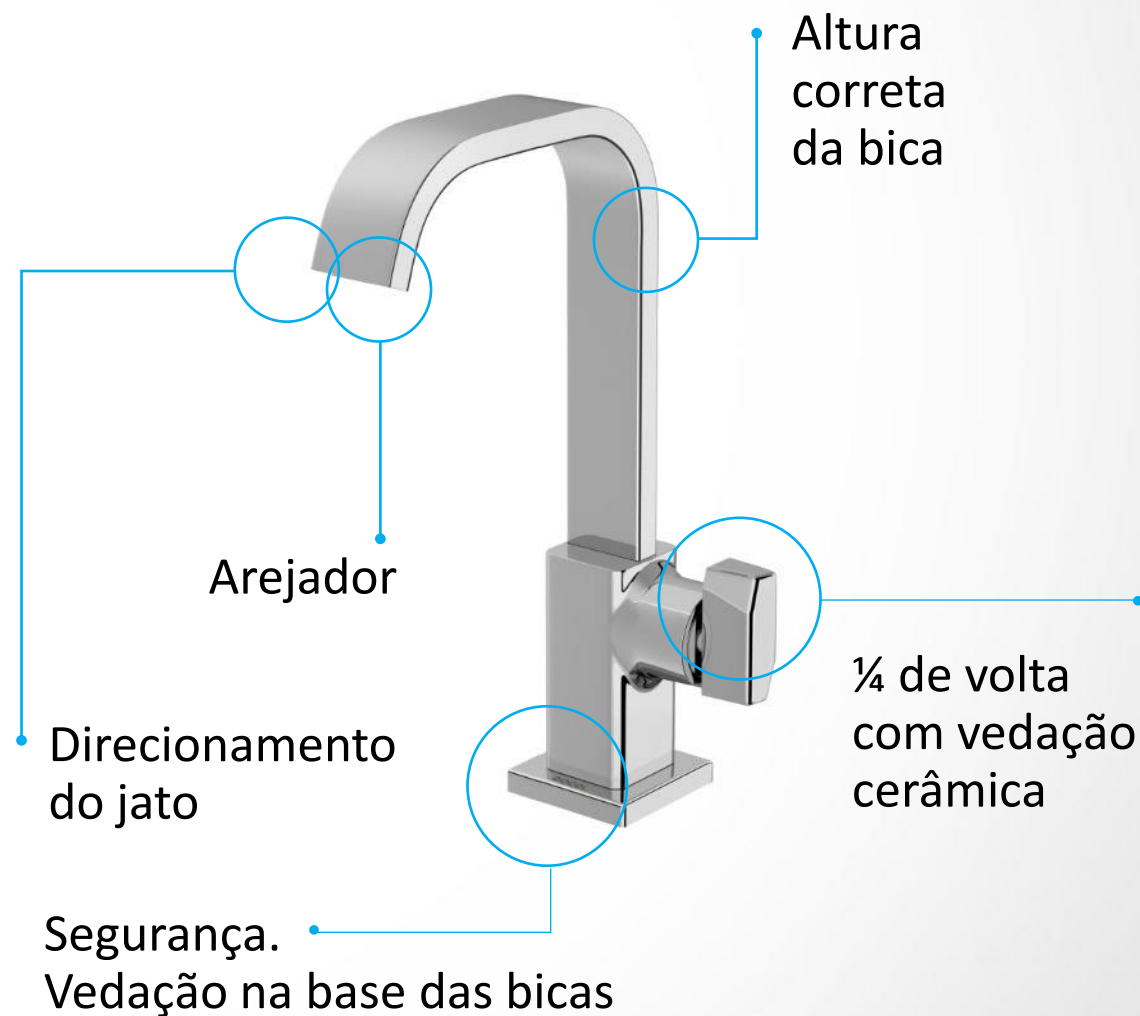

Design

Trabalhamos com design único.

Perfeição nos detalhes (sem cantos vivos)

Formas harmoniosas

Dimensões do produto

Pressão da Água

- Força da água no local onde o produto será instalado

- **Pressão única:** todos os metais para lavatório Docol trabalham perfeitamente em baixa e alta pressão.