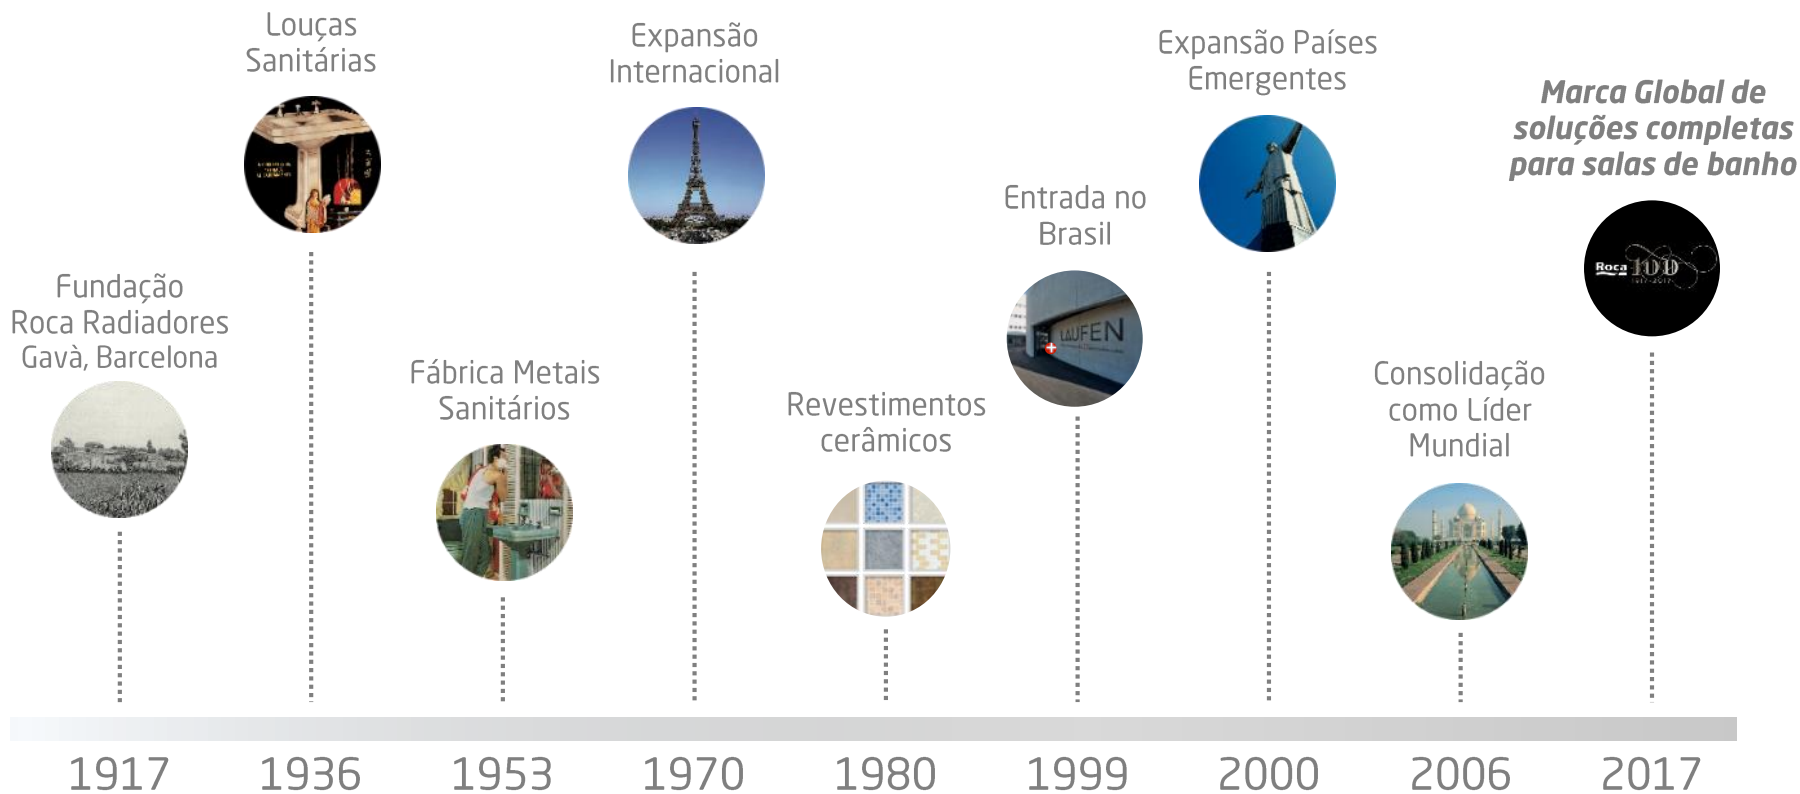

ROCA BRASIL

2018

Roca Brasil

 | Incepa | Celite

O GRUPO ROCA NO MUNDO 100 ANOS DE HISTÓRIA

Líder na Europa,
América Latina,
Índia e Rússia.

Forte presença na
China, Oriente
Médio, Ásia,
Austrália e África.

78		22.600		170		1.7 Bi€
Fábricas		Funcionários		Países		Turnover

Grupo	País	Capacidade Instalada (MM peças)	Produção (MM peças)	Exportações (%)	Turnover (MM €)	Fábricas Louças Sanitárias / Localização	Principais Marcas e Empresas
1 	Espanha	n.a.	35,4	84	1.717,0	75 - Espanha (9), Portugal, Suíça, Áustria, Croácia, Polónia, Republica Checa, Bulgária, Rússia, Brasil, Argentina, Marrocos, Egito, Malásia, Índia, China	Roca, Laufen, Celite, Incepa, Parryware, Jika, Ying, Santeri, Santek
2 Kohler Group	EUA	22,0	18,0	n.a.	n.a.	12 - EUA, México, Brasil, França, Marrocos, Tailândia, Índia, China	Kohler, Jacob Delafon, Sterling, Ann Sacks
3 Sanitec (Geberit Group)	Suíça	14,0	12,0	n.a.	n.a. (2.394,0 Geberit Group)	Finlândia, Suécia, Polónia, Alemanha, Suíça, França, Portugal, Itália, Ucrânia	Kolo, Keramag, Ido, Ifo, Colombo, Koralle, Selles, Allia, Pozzi Ginori, Porsgrund, Sphinx
4 Toto	Japão	11,0	11,0	15	4.300,0 (banheiros, revestimentos outros)	16 - Japão (4), China, Taiwan, Indonésia, Vietnã, Tailândia, Índia, EUA, México	TOTO
5 Corona	Colômbia	13,9	10,9	19	474,0 (283 cerâmica sanitária, 191 revestimentos)	7 - Colômbia (2), EUA, Nicarágua, Costa Rica, Guatemala, México	Corona, Mansfield, Incesa Standard, American Standard, Ecoline, Lamosa, Vortens
6 Lixil Corporation	Japão	10-12	7-8	n.a.	6.969,0	10 - Japão, China, Vietnã, Indonésia, Tailândia, África do Sul	AS, Lixil, Inax, Grohe, Vaal Sanitaryware

ROCA BRASIL NOSSAS FÁBRICAS

Metais - Vitória de Santo Antão, Pernambuco

Inauguração	Abril / 2014
Capacidade	1.5 MM peças / ano
Produção	600 K (2017)
Investimentos	R\$ 35 MM
Funcionários	100

Louça Sanitária - Recife, Pernambuco