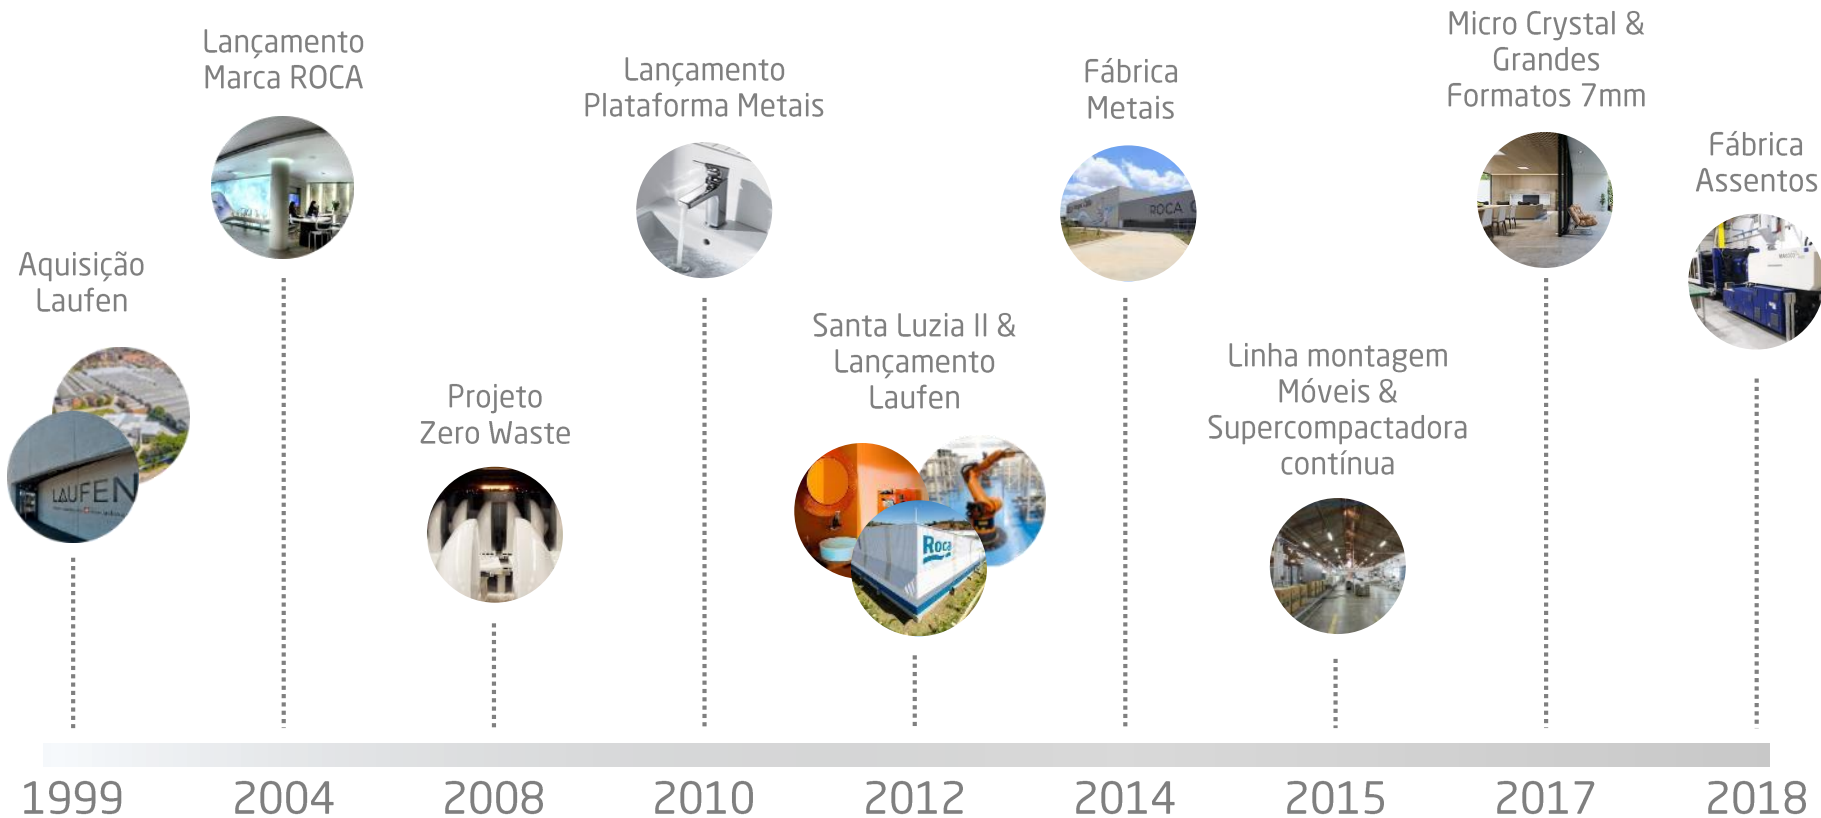

CO2 mais eficiente
-2,83%
emissões

Pegada hídrica
-4,59%
consumo de água

Resíduos
74,8%
reciclados no processo industrial

En el mundo hay dos formas de beber agua.

NW4W
#NOWALKINGFORWATER
we are water Foundation

WORLD WATER DAY

Roca

NW4W
#NOWALKINGFORWATER
we are water Foundation

WORLD WATER DAY

Roca

ROCA BRASIL UMA HISTÓRIA DE SUCESSO

Divisão Sanitários

Louças | Metais | Banheiras
Móveis | Assentos

ROCA BRASIL NOSSAS FÁBRICAS

Metais - Vitória de Santo Antão, Pernambuco

Inauguração	Abril / 2014
Capacidade	1.5 MM peças / ano
Produção	600 K (2017)
Investimentos	R\$ 35 MM
Funcionários	100

Louça Sanitária - Recife, Pernambuco