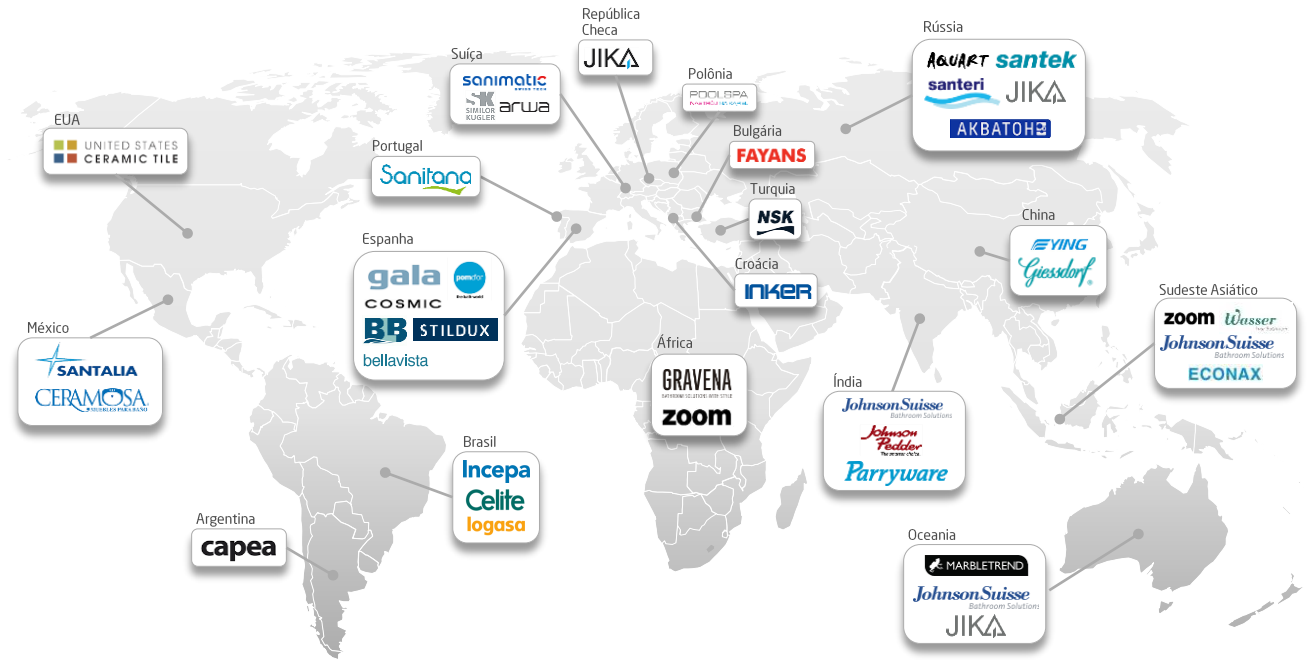

Marcas Locais