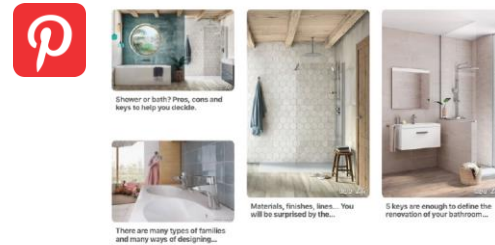

CONSELHOS
SALAS DE BANHO PARA TODOS
 Quando muitas rotinas diferentes convivem num mesmo espaço, o desafio está em encontrar uma forma de coexistir.

CATEGORIA
CONSELHOS
 Precisa reformar seu banheiro? Economizar água? Desenhar um espaço de banho para muitas pessoas? Ou para quando for mais velho? Na Roca acreditamos que haja a solução ideal na medida para cada pessoa. É por isso que reunimos toda a nossa experiência em recomendações que se adaptam a cada projeto.

■■■

OTIMIZE O ESPAÇO

Os **lavatórios com móvel integrado** são opções versáteis, estéticas e funcionais quando o assunto é a otimização de espaço. Com eles, você ganhará uma ampla capacidade de organização ao mesmo tempo que terá à mão tudo o que é essencial num banheiro.

A Roca lidera a revolução da água no universo das Smart Toilets ou bacias sanitárias inteligentes.

* Lacatigo

INSPIRAÇÃO
MINIMALISMO, QUANDO A PUREZA E A CHAVE DO ESTILO
 A liberdade das formas, a pureza das linhas ou o equilíbrio delicado dos volumes podem ser a melhor forma de mostrar estilo e personalidade.