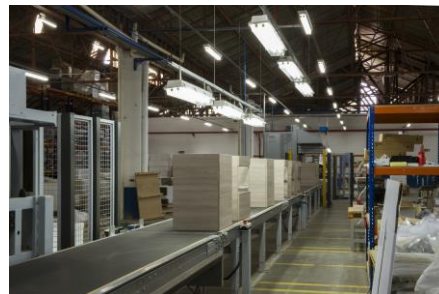

Móveis - Jundiaí, São Paulo

Inauguração   Fevereiro / 2014

Capacidade   72 K peças / ano

Produção   36 K (2017)

Investimentos   R$ 1.5 MM

Funcionários   11