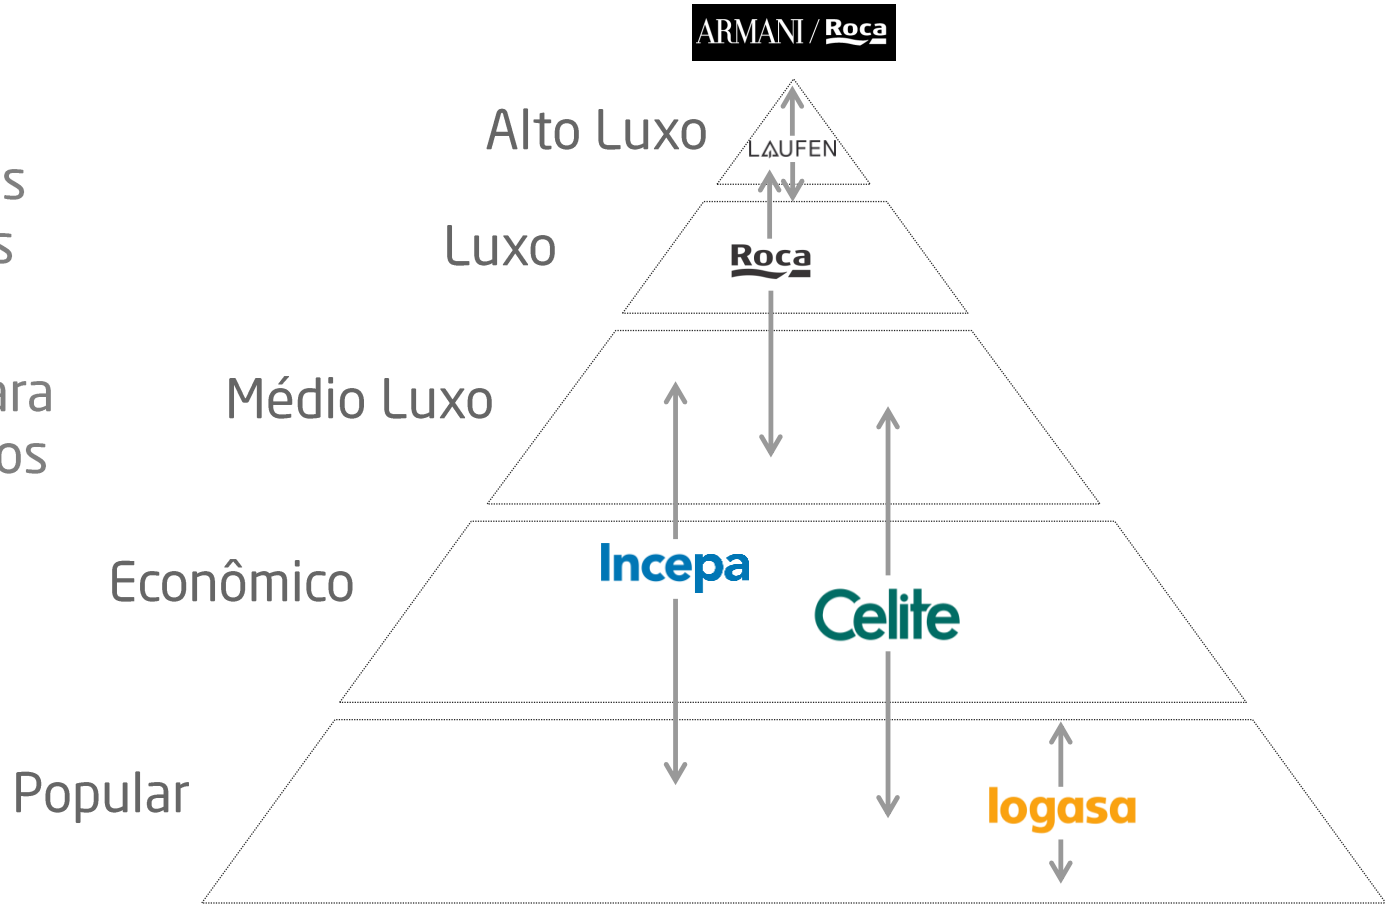

CO2 mais eficiente
-2,83%
emissões

Pegada hídrica
-4,59%
consumo de água

Resíduos
74,8%
reciclados no processo industrial

En el mundo hay dos formas de beber agua.

NW4W
#NOWALKINGFORWATER
we are water Foundation

WORLD WATER DAY

Roca

NW4W
#NOWALKINGFORWATER
we are water Foundation

WORLD WATER DAY

Roca

ROCA BRASIL UMA HISTÓRIA DE SUCESSO

Divisão Sanitários

Louças | Metais | Banheiras
Móveis | Assentos

Divisão Cerâmica

Pisos | Revestimentos

3 Marcas Globais
3 Marcas Locais

Estratégia
MULTIMARCA para
atender **TODOS** os
segmentos de
mercado

ARMANI / Roca

LAUFEN
Bathroom Culture since 1898 www.laufen.com

Roca

Incepa

Celite

logasa

- 5 Fábricas de louça sanitária**
- 3 Fábricas de pisos e revestimentos**
- 1 Fábrica de Metais**
- 1 Fábrica de Assentos Sanitários**
- 1 Linha de montagem de Móveis**

10 ✨
Fábricas

01 ○
Linha de
montagem