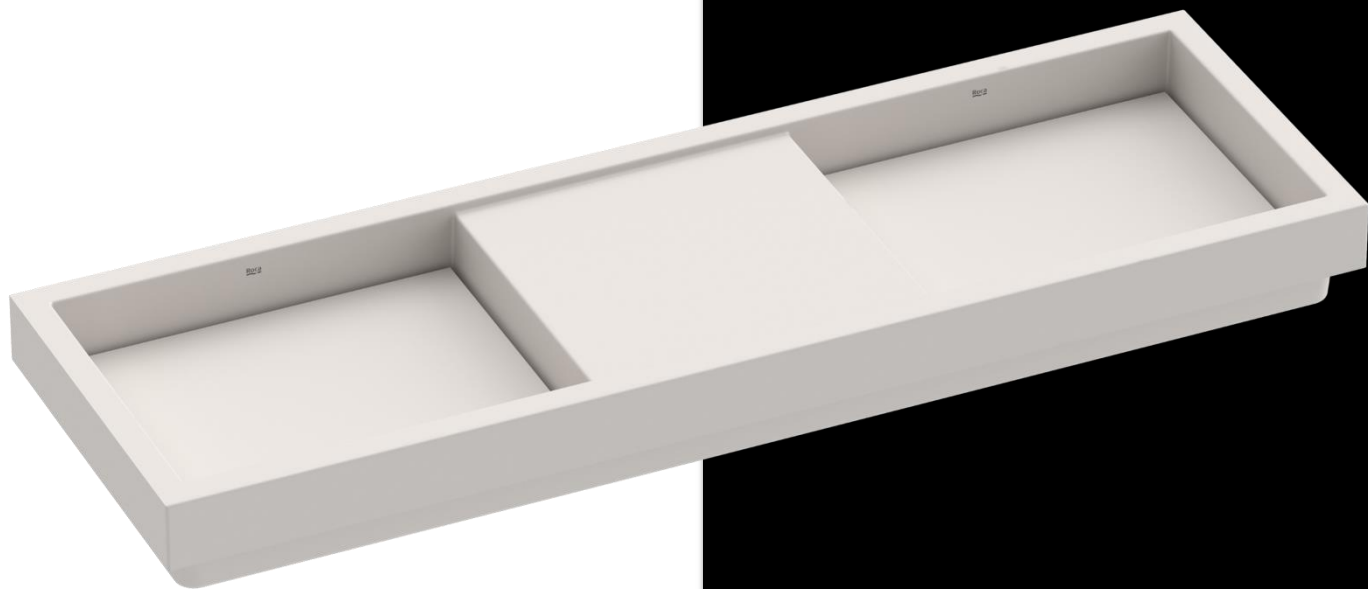

O modelo de 60cm se adequa a **banheiros mais compactos**, o de 80cm traz uma **presença marcante** na bancada e a cuba dupla, é perfeita para casais manterem sua **individualidade** e **conforto** na hora do uso, seja em projetos residenciais, como nos corporativos, como em um hotel.

HORIZON

Modelo:
600mm

Dentro da Horizon, o modelo de 600mm traz um desenho mais delicado e é sob medida para banheiros compactos e mais intimistas.

Modelo:
800mm

Com o mesmo desenho delicado, este modelo foi produzida com dimensão maior, 800mm, para um lavabo ou banheiro com dimensões maiores.

Modelo:
600mm

Com um design preciso demonstra um acabamento imperceptível de detalhe e vazão de água. Este modelo foi desenvolvido com dimensão de 600mm.

Modelo:
600mm

Combinação de materiais.

Também com 600mm, este modelo, também possui um design marcado que permite um jogo de nuances internas,

Diálogo da louça com os acessórios de madeira

Modelo:
1200mm

Com o mesmo desenho
delicado, este modelo de
cuba dupla tem expressão,
mas mantém a proposta
limpa em perfeito
equilíbrio.

Modelo:
600mm

Como um design limpo, as
bordas ultra finas e as
válvula oculta ganham
destaque neste modelo.