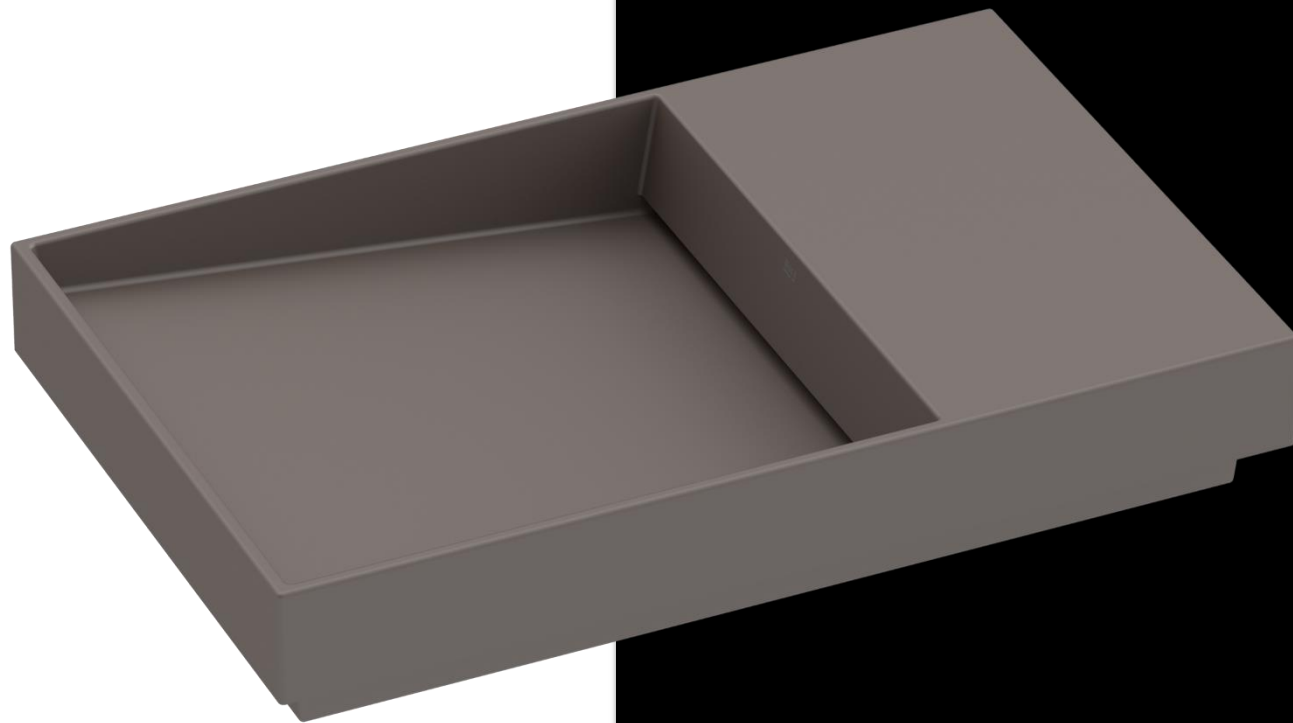

HORIZON

Modelo:
600mm

Dentro da Horizon, o modelo de 600mm traz um desenho mais delicado e é sob medida para banheiros compactos e mais intimistas.

Modelo:
800mm

Com o mesmo desenho delicado, este modelo foi produzida com dimensão maior, 800mm, para um lavabo ou banheiro com dimensões maiores.

Modelo:
600mm

Com um design preciso demonstra um acabamento imperceptível de detalhe e vazão de água. Este modelo foi desenvolvido com dimensão de 600mm.

Modelo:
600mm

Combinação de materiais.

Também com 600mm, este modelo, também possui um design marcado que permite um jogo de nuances internas,

Diálogo da louça com os acessórios de madeira

Modelo:
1200mm

Com o mesmo desenho
delicado, este modelo de
cuba dupla tem expressão,
mas mantém a proposta
limpa em perfeito
equilíbrio.

Modelo:
600mm

Como um design limpo, as
bordas ultra finas e as
válvula oculta ganham
destaque neste modelo.