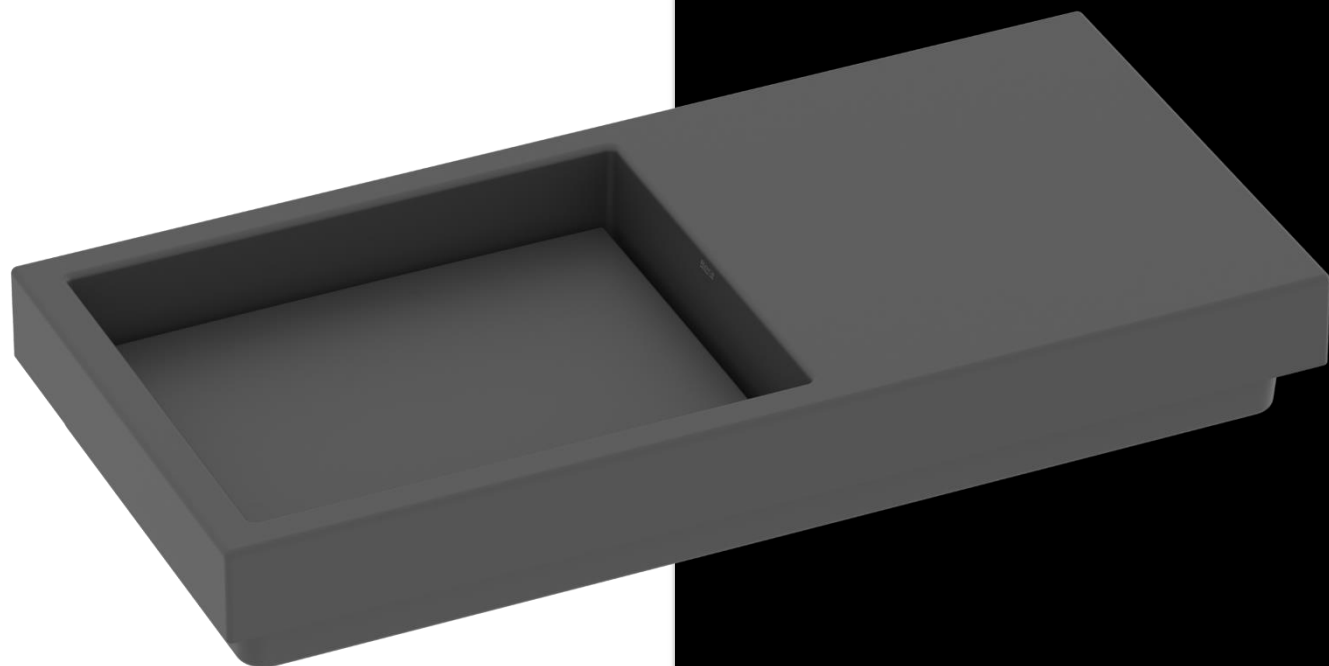

Horizon

Prêmio **Best in Show** (melhor produto na ExpoRevestir) em 2020

A cuba de sobrepor de 800 mm, acabamento em Sara Noir

Inspirada pela natureza

Criada pelo talento

Materializada pela tecnologia

Coleção Horizon
design além do óbvio

HORIZON

Modelo:
600mm

Dentro da Horizon, o modelo de 600mm traz um desenho mais delicado e é sob medida para banheiros compactos e mais intimistas.

Modelo:
800mm

Com o mesmo desenho delicado, este modelo foi produzida com dimensão maior, 800mm, para um lavabo ou banheiro com dimensões maiores.