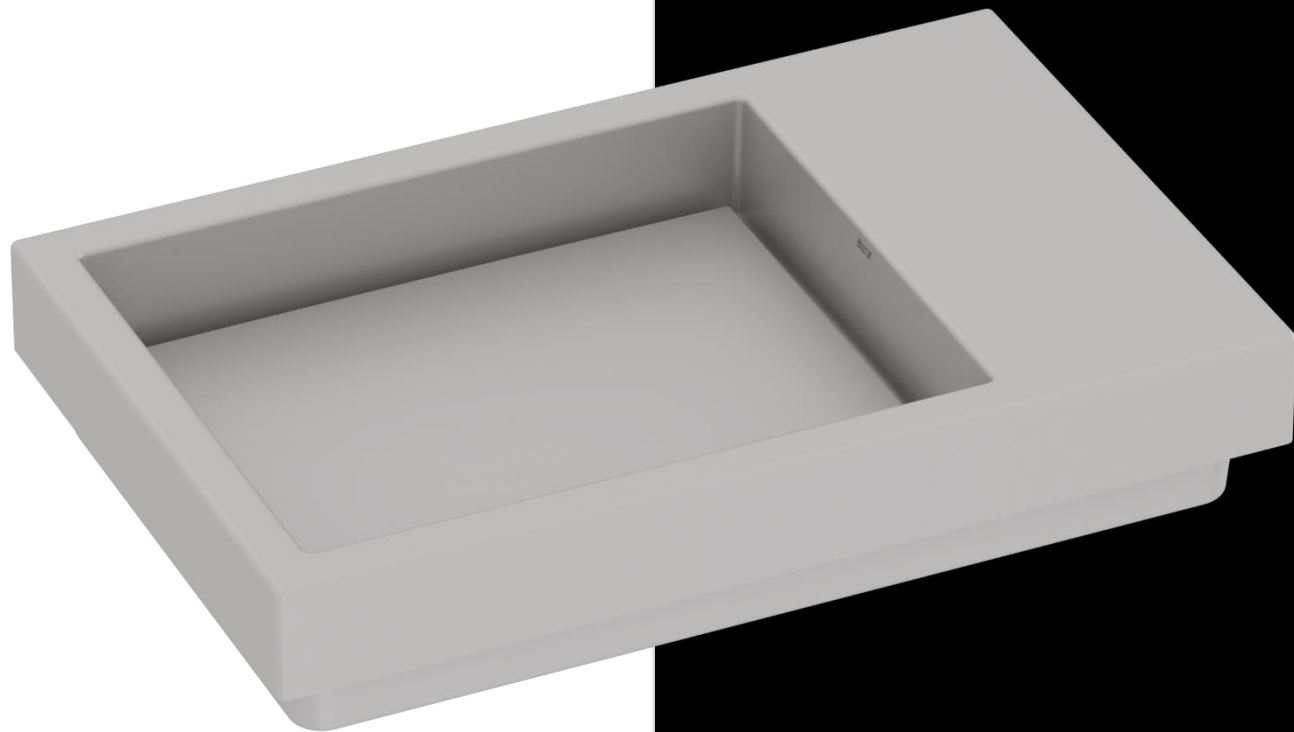

O modelo de 60cm se adequa a **banheiros mais compactos**, o de 80cm traz uma **presença marcante** na bancada e a cuba dupla, é perfeita para casais manterem sua **individualidade** e **conforto** na hora do uso, seja em projetos residenciais, como nos corporativos, como em um hotel.

Horizon

Prêmio **Best in Show** (melhor produto na ExpoRevestir) em 2020

A cuba de sobrepor de 800 mm, acabamento em Sara Noir

Inspirada pela natureza

Criada pelo talento

Materializada pela tecnologia

Coleção Horizon
design além do óbvio

HORIZON

Modelo:
600mm

Dentro da Horizon, o modelo de 600mm traz um desenho mais delicado e é sob medida para banheiros compactos e mais intimistas.

Modelo:
800mm

Com o mesmo desenho delicado, este modelo foi produzida com dimensão maior, 800mm, para um lavabo ou banheiro com dimensões maiores.