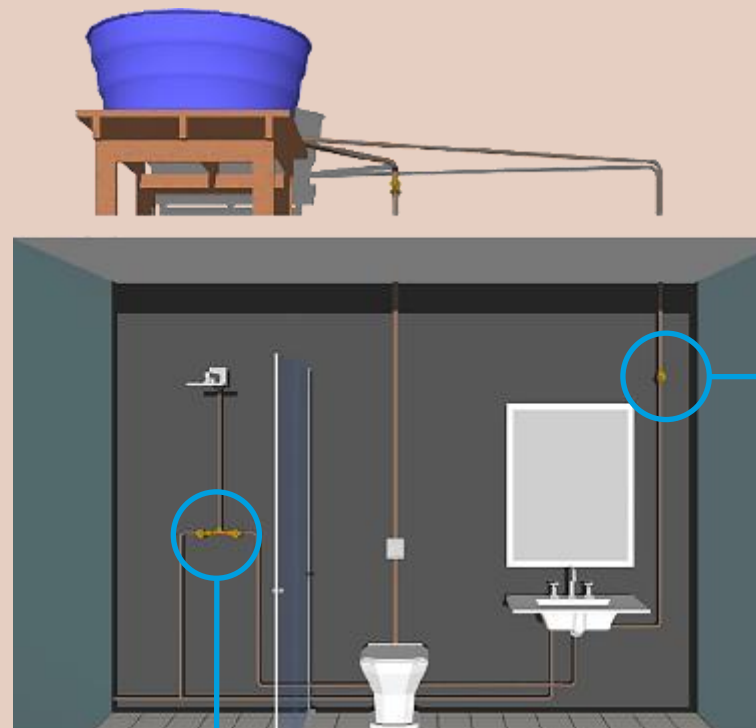

docol 

AMBIENTES MOLHADOS

REGISTRO
BRUTO

REGISTRO
BÁSICO

DOCOL BÁSICOS

ENTENDENDO A DIFERENÇA:

REGISTRO DE GAVETA

X

REGISTRO DE PRESSÃO

Registro de Gaveta

Registro de fechamento do fluxo geral de água dentro de um ambiente. O produto deve ser usado totalmente aberto ou totalmente fechado.

Acabamentos de registros

Diversas opções em design para atender ao gosto do cliente.

Registro do Pressão

Regula a vazão no ponto de consumo. Uso para chuveiros, banheiras e duchas higiênicas.

CONHEÇA UM REGISTRO BÁSICO EM DETALHES

Bitolas disponíveis

Registro de Pressão:
1/2" ; 3/4"

Bitolas disponíveis

SOMENTE ÁGUA FRIA

UNIÃO DE BAIXO CUSTO E QUALIDADE

Para manutenção geral:

Registro tipo gaveta Basetec PVC / 25 mm

- Fabricado em PVC (somente água fria).
- Praticidade: abertura $\frac{1}{4}$ de volta.
- Maior Resistência: eixo em metal que garante mais resistência à força do acionamento.
- Vedação perfeita graças a borracha contida no mecanismo,
- Mais fáceis e baratos de instalar.