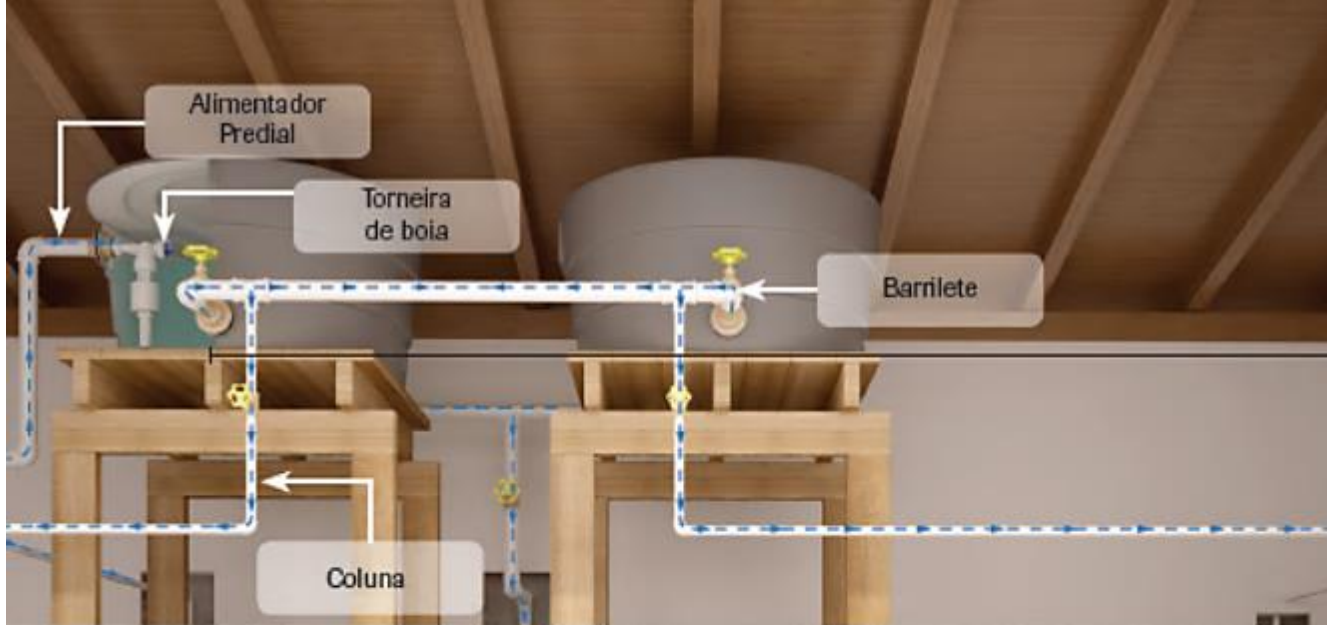

docol 

AMBIENTES MOLHADOS

REGISTRO
BRUTO

REGISTRO
BÁSICO

DOCOL BÁSICOS

ENTENDENDO A DIFERENÇA:

REGISTRO DE GAVETA

X

REGISTRO DE PRESSÃO

Registro de Gaveta

Registro de fechamento do fluxo geral de água dentro de um ambiente. O produto deve ser usado totalmente aberto ou totalmente fechado.

Acabamentos de registros

Diversas opções em design para atender ao gosto do cliente.

Registro do Pressão

Regula a vazão no ponto de consumo. Uso para chuveiros, banheiras e duchas higiênicas.

CONHEÇA UM REGISTRO BÁSICO EM DETALHES

Bitolas disponíveis

Registro de Pressão:
1/2" ; 3/4"

Bitolas disponíveis