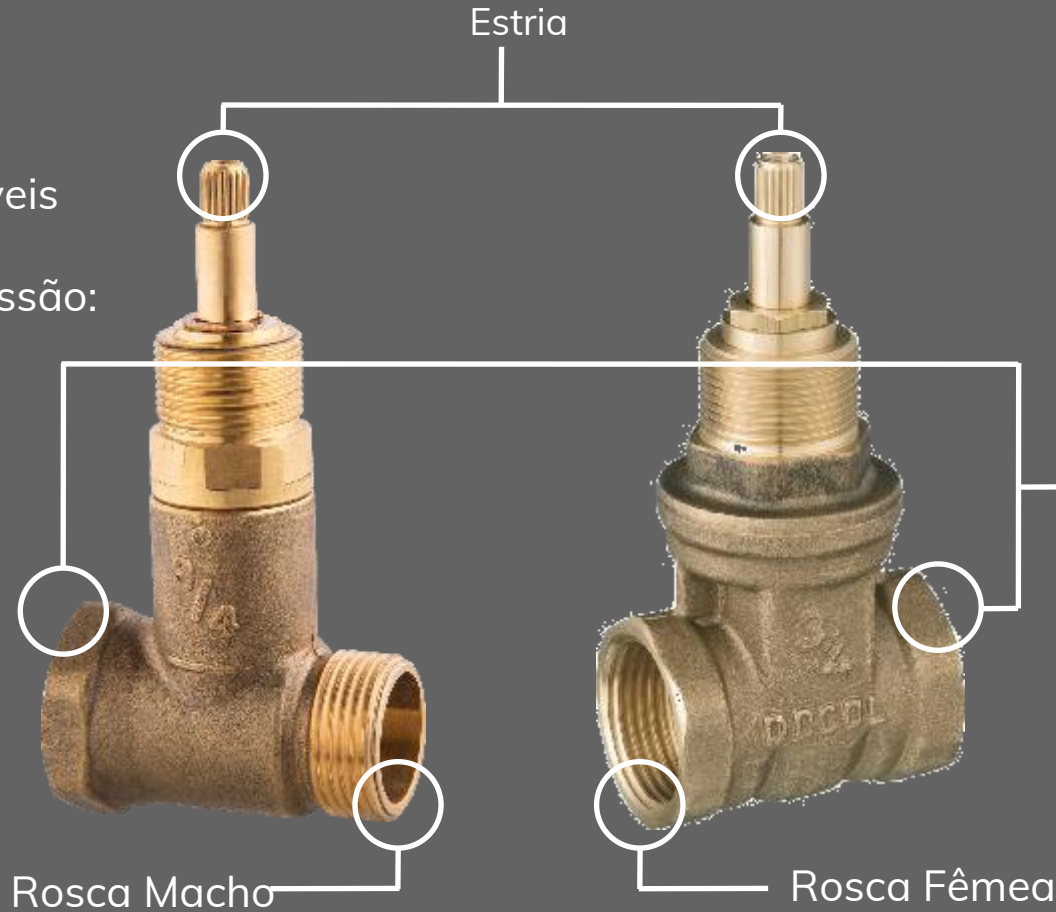

REGISTRO DE PRESSÃO

Registro de Gaveta

Registro de fechamento do fluxo geral de água dentro de um ambiente. O produto deve ser usado totalmente aberto ou totalmente fechado.

Acabamentos de registros

Diversas opções em design para atender ao gosto do cliente.

Registro do Pressão

Regula a vazão no ponto de consumo. Uso para chuveiros, banheiras e duchas higiênicas.

CONHEÇA UM REGISTRO BÁSICO EM DETALHES

Bitolas disponíveis

Registro de Pressão:
1/2" ; 3/4"

Bitolas disponíveis

SOMENTE ÁGUA FRIA

UNIÃO DE BAIXO CUSTO E QUALIDADE

Para manutenção geral:

Registro tipo gaveta Basetec PVC / 25 mm

- Fabricado em PVC (somente água fria).
- Praticidade: abertura $\frac{1}{4}$ de volta.
- Maior Resistência: eixo em metal que garante mais resistência à força do acionamento.
- Vedação perfeita graças a borracha contida no mecanismo,
- Mais fáceis e baratos de instalar.